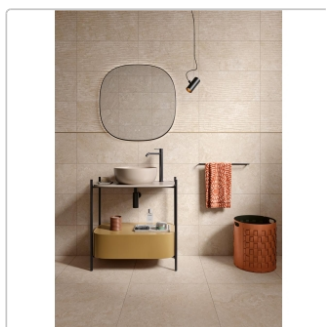

Produktinformation

Love Tiles Elan Blanc Wanddekor Reef 30x60 cm

Art-Nr.: 669.0067.001 / GTIN: 5606690165231 / Marke: [Love Tiles](#)

34,87EUR / m²

Grundpreis: 43,94EUR / Paket

inkl. 19% USt. zzgl. Versand

Lieferzeit: 3-4 Wochen - **WIRD FÜR SIE BESTELT**

Produktinformation

Art:	Dekor Reef
Oberfläche:	Matt
Farbe:	Elan Blanc
Frostbeständig:	nein
Gewicht:	14,78 kg/m ²
Kalibriert:	ja
Material:	Steingut
Materialstärke:	7 mm
Nennmass:	30x60 cm
Optik:	Steinoptik
Serie:	Elan
Sortierung:	1. Sortierung
Stück je Paket:	7
Stück je Palette:	280
