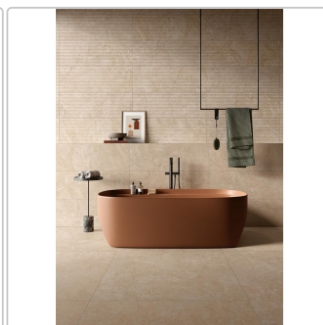

Produktinformation

Love Tiles Elan Beige Wandfliese 35x100 cm

Art-Nr.: 635.0233.002 / GTIN: 5606690165163 / Marke: [Love Tiles](#)

37,25EUR / m²

Grundpreis: 52,15EUR / Paket

inkl. 19% USt. zzgl. Versand

Lieferzeit: 3-4 Wochen - **WIRD FÜR SIE BESTELT**

Produktinformation

Art:	Wandfliese
Oberfläche:	Matt
Farbe:	Elan Beige
Frostbeständig:	nein
Gewicht:	14,57 kg/m ²
Kalibriert:	ja
Material:	Steingut
Materialstärke:	8 mm
Nennmass:	35x100 cm
Optik:	Steinoptik
Serie:	Elan
Sortierung:	1. Sortierung
Stück je Paket:	4
Stück je Palette:	112
