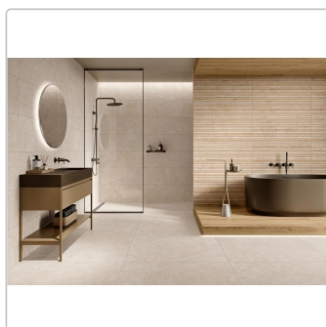

Produktinformation

Love Tiles Elan Blanc Wanddekor Dual 35x100 cm

Art-Nr.: 635.0234.001 / GTIN: 5606690165293 / Marke: [Love Tiles](#)

44,63EUR / m²

Grundpreis: 46,86EUR / Paket

inkl. 19% USt. zzgl. Versand

Lieferzeit: 3-4 Wochen - **WIRD FÜR SIE
BESTELLT**