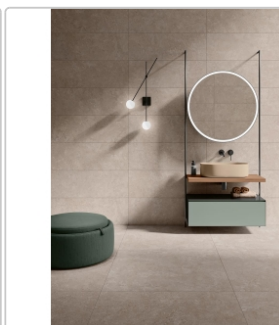

## Produktinformation

Art:	Wandfliese
Oberfläche:	Matt
Farbe:	Elan Gris
Frostbeständig:	nein
Gewicht:	14,57 kg/m <sup>2</sup>
Kalibriert:	ja
Material:	Steingut
Materialstärke:	8 mm
Nennmass:	35x100 cm
Optik:	Steinoptik
Serie:	Elan
Sortierung:	1. Sortierung
Stück je Paket:	4
Stück je Palette:	112