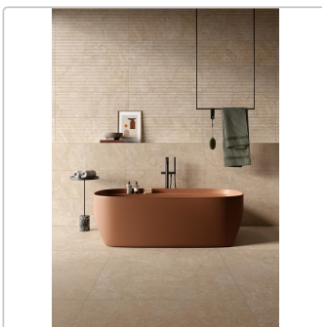

Produktinformation

Love Tiles Elan Beige Wanddekor Twin 35x100 cm

Art-Nr.: 635.0236.002 / GTIN: 5606690165361 / Marke: [Love Tiles](#)

44,63EUR / m²

Grundpreis: 46,86EUR / Paket

inkl. 19% USt. zzgl. Versand

Lieferzeit: 3-4 Wochen - **WIRD FÜR SIE
BESTELLT**

Produktinformation

Art:	Dekor Twin
Oberfläche:	Matt
Farbe:	Elan Beige
Frostbeständig:	nein
Gewicht:	14,57 kg/m ²
Kalibriert:	ja
Material:	Steingut
Materialstärke:	8 mm
Nennmass:	35x100 cm
Optik:	Steinoptik
Serie:	Elan
Sortierung:	1. Sortierung
Stück je Paket:	3
Stück je Palette:	84
