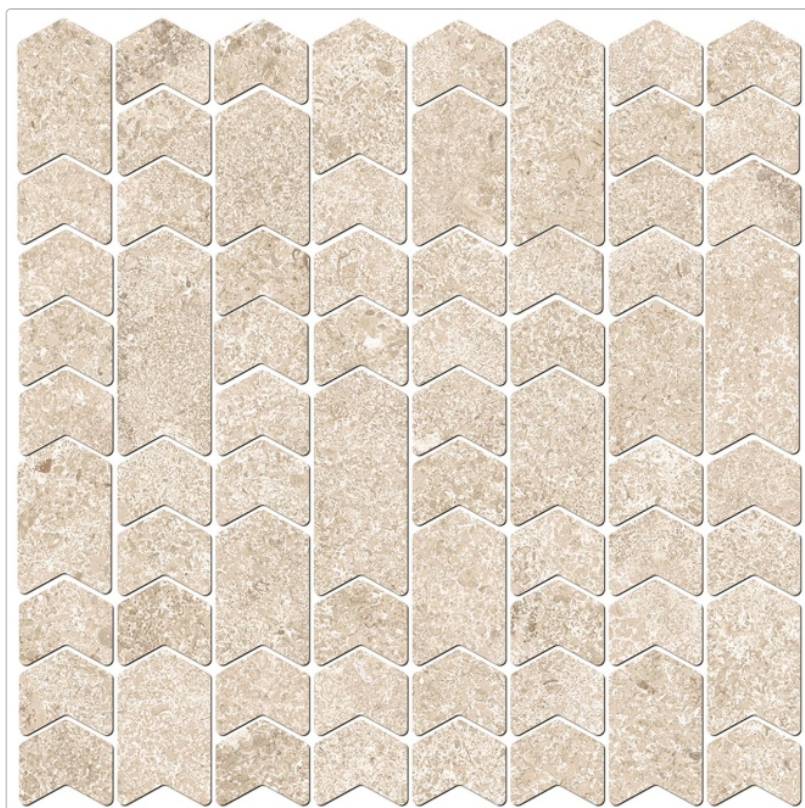

# Love Tiles Elan Beige Wandmosaik Route 35x35 cm

Art-Nr.: 663.0166.002 / GTIN: 5606690166016 / Marke: [Love Tiles](#)

**34,27EUR** / Stück

Grundpreis: 205,62EUR / Paket  
inkl. 19% USt. zzgl. Versand

Lieferzeit: 3-4 Wochen - **WIRD FÜR SIE  
BESTELLT**

## Produktinformation

Art:	Mosaik Route
Oberfläche:	Matt
Farbe:	Elan Beige
Frostbeständig:	nein
Gewicht:	2,5 kg/Stück
Kalibriert:	nein
Material:	Steingut
Materialstärke:	8 mm
Nennmass:	35x35 cm
Optik:	Steinoptik
Serie:	Elan
Sortierung:	1. Sortierung
Stück je Paket:	6