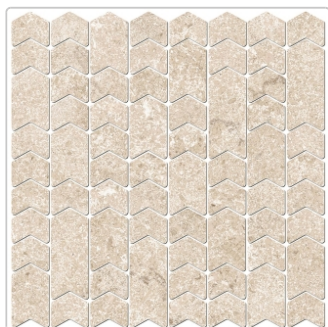

# Love Tiles Elan Beige Wandmosaik Route 35x35 cm

Art-Nr.: 663.0166.002 / GTIN: 5606690166016 / Marke: [Love Tiles](#)

**34,27EUR** / Stück

Grundpreis: 205,62EUR / Paket  
inkl. 19% USt. zzgl. Versand

Lieferzeit: 3-4 Wochen - **WIRD FÜR SIE  
BESTELLT**

## Produktinformation

Art:	Mosaik Route
Oberfläche:	Matt
Farbe:	Elan Beige
Frostbeständig:	nein
Gewicht:	2,5 kg/Stück
Kalibriert:	nein
Material:	Steingut
Materialstärke:	8 mm
Nennmass:	35x35 cm
Optik:	Steinoptik
Serie:	Elan
Sortierung:	1. Sortierung
Stück je Paket:	6