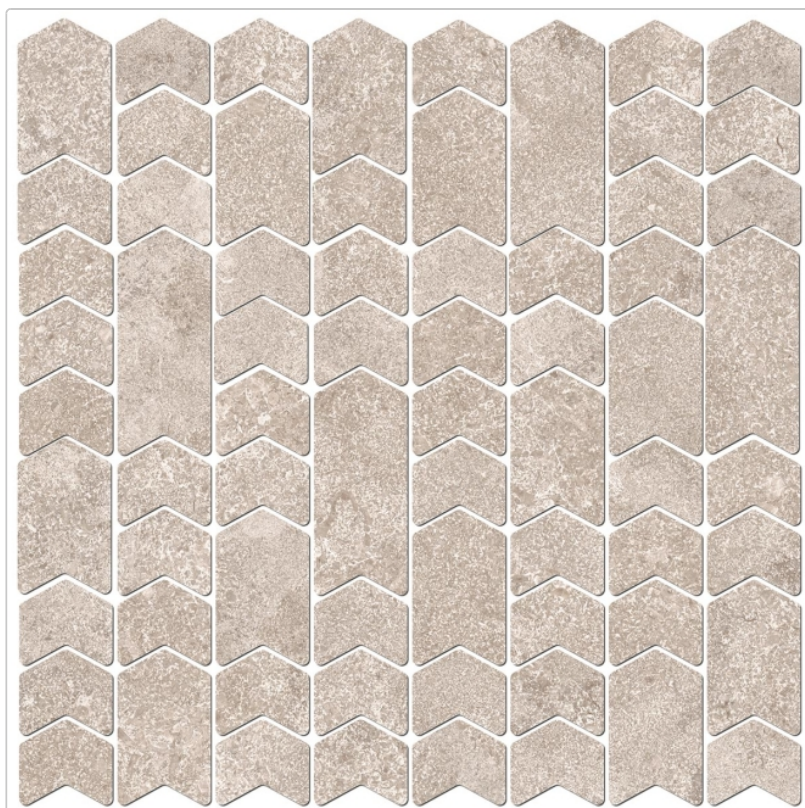

# Love Tiles Elan Gris Wandmosaik Route 35x35 cm

Art-Nr.: 663.0166.003 / GTIN: 5606690166023 / Marke: [Love Tiles](#)

**34,27EUR** / Stück

Grundpreis: 205,62EUR / Paket

inkl. 19% USt. zzgl. Versand

Lieferzeit: 3-4 Wochen - **WIRD FÜR SIE  
BESTELLT**

## Produktinformation

|                 |               |
|-----------------|---------------|
| Art:            | Mosaik Route  |
| Oberfläche:     | Matt          |
| Farbe:          | Elan Gris     |
| Frostbeständig: | nein          |
| Gewicht:        | 2,5 kg/Stück  |
| Kalibriert:     | nein          |
| Material:       | Steingut      |
| Materialstärke: | 8 mm          |
| Nennmass:       | 35x35 cm      |
| Optik:          | Steinoptik    |
| Serie:          | Elan          |
| Sortierung:     | 1. Sortierung |
| Stück je Paket: | 6             |