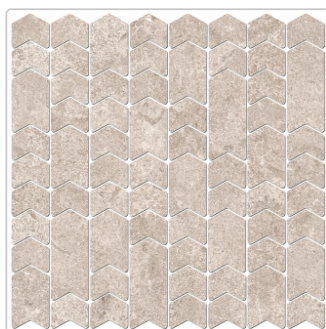

# Love Tiles Elan Gris Wandmosaik Route 35x35 cm

Art-Nr.: 663.0166.003 / GTIN: 5606690166023 / Marke: [Love Tiles](#)

**34,27EUR** / Stück

Grundpreis: 205,62EUR / Paket

inkl. 19% USt. zzgl. Versand

Lieferzeit: 3-4 Wochen - **WIRD FÜR SIE  
BESTELLT**

## Produktinformation

|                 |               |
|-----------------|---------------|
| Art:            | Mosaik Route  |
| Oberfläche:     | Matt          |
| Farbe:          | Elan Gris     |
| Frostbeständig: | nein          |
| Gewicht:        | 2,5 kg/Stück  |
| Kalibriert:     | nein          |
| Material:       | Steingut      |
| Materialstärke: | 8 mm          |
| Nennmass:       | 35x35 cm      |
| Optik:          | Steinoptik    |
| Serie:          | Elan          |
| Sortierung:     | 1. Sortierung |
| Stück je Paket: | 6             |