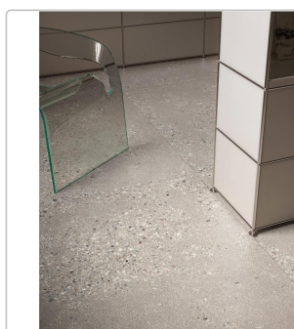

## Produktinformation

Art:	Boden- und Wandfliese
Oberfläche:	NAT Natural
Farbe:	Gravel Large Grey
Frostbeständig:	ja
Gewicht:	19,69 kg/m <sup>2</sup>
Kalibriert:	ja
Material:	Feinsteinzeug
Materialstärke:	9 mm
Nennmass:	120x120 cm
Optik:	Betnoptik
Serie:	Gravel
Sortierung:	1. Sortierung
Stück je Paket:	2
Stück je Palette:	36