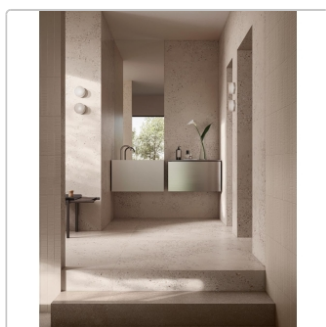

Produktinformation

Sant Agostino Gravel Large Light NAT Boden- und Wandfliese 120x120 cm

Art-Nr.: CSAGLL1212 / GTIN: 8055954703004 / Marke: [Sant Agostino](#)

Sonderangebot*

52,95EUR / m²

Sonderangebot 127,93EUR (Sie sparen 74,98EUR)

Grundpreis: 152,50EUR / Paket
inkl. 19% USt. zzgl. Versand

Mengenrabatt

Ab	49,95EUR - Sie sparen 77,98EUR,
51,84	Grundpreis: 143,86EUR / Paket
m²	

Lieferzeit: 3-4 Wochen - **WIRD FÜR SIE BESTELLT**