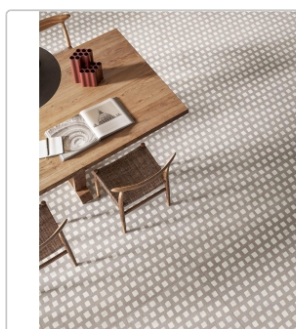

Produktinformation

Sant Agostino Gravel Gem Grey NAT Dekor Gem 120x120 cm

Art-Nr.: CSAGGG1212 / GTIN: 8055954702960 / Marke: [Sant Agostino](#)

Sonderangebot*

123,80EUR / m²

Sonderangebot 147,32EUR (Sie sparen 23,52EUR)

Grundpreis: 356,54EUR / Paket
inkl. 19% USt. zzgl. Versand

Lieferzeit: 3-4 Wochen - **WIRD FÜR SIE**

BESTELLT

Produktinformation

Art:	Dekor Gem
Oberfläche:	NAT Natural
Farbe:	Gravel Gem Grey
Frostbeständig:	ja
Gewicht:	19,69 kg/m ²
Kalibriert:	ja
Material:	Feinsteinzeug
Materialstärke:	9 mm
Nennmass:	120x120 cm
Optik:	Betonoptik
Serie:	Gravel
Sortierung:	1. Sortierung
Stück je Paket:	2
Stück je Palette:	36
