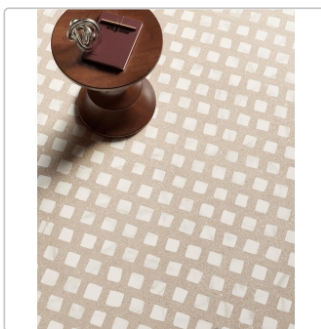

Produktinformation

Sant Agostino Gravel Gem Sand NAT Dekor Gem 120x120 cm

Art-Nr.: CSAGGS1212 / GTIN: 8055954702977 / Marke: [Sant Agostino](#)

Sonderangebot*

123,80EUR / m²

Sonderangebot 147,32EUR (Sie sparen 23,52EUR)

Grundpreis: 356,54EUR / Paket
inkl. 19% USt. zzgl. Versand

Lieferzeit: 3-4 Wochen - **WIRD FÜR SIE
BESTELLT**

Produktinformation

Art:	Dekor Gem
Oberfläche:	NAT Natural
Farbe:	Gravel Gem Sand
Frostbeständig:	ja
Gewicht:	19,69 kg/m ²
Kalibriert:	ja
Material:	Feinsteinzeug
Materialstärke:	9 mm
Nennmass:	120x120 cm
Optik:	Betnoptik
Serie:	Gravel
Sortierung:	1. Sortierung
Stück je Paket:	2
Stück je Palette:	36
