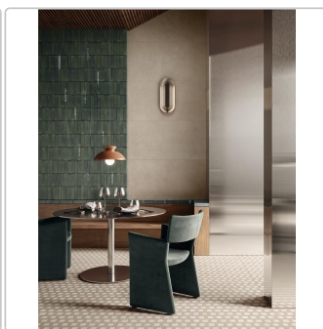

Produktinformation

Sant Agostino Gravel Gem Sand NAT Dekor Gem 120x120 cm

Art-Nr.: CSAGGS1212 / GTIN: 8055954702977 / Marke: [Sant Agostino](#)

Sonderangebot*

123,80EUR / m²

Sonderangebot 147,32EUR (Sie sparen 23,52EUR)

Grundpreis: 356,54EUR / Paket
inkl. 19% USt. zzgl. Versand

Lieferzeit: 3-4 Wochen - **WIRD FÜR SIE
BESTELLT**

Produktinformation

Art:	Dekor Gem
Oberfläche:	NAT Natural
Farbe:	Gravel Gem Sand
Frostbeständig:	ja
Gewicht:	19,69 kg/m ²
Kalibriert:	ja
Material:	Feinsteinzeug
Materialstärke:	9 mm
Nennmass:	120x120 cm
Optik:	Betnoptik
Serie:	Gravel
Sortierung:	1. Sortierung
Stück je Paket:	2
Stück je Palette:	36
