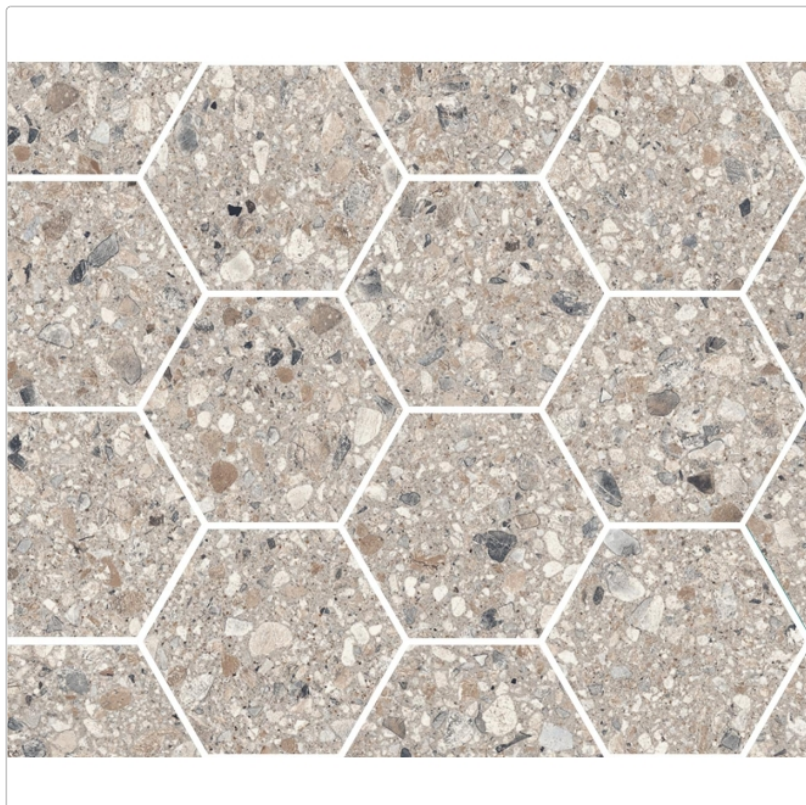

Produktinformation

Sant Agostino Gravel Full Grey NAT Dekor Maxi 30x34,5 cm

Art-Nr.: CSAMCGFG34 / GTIN: 8055954706241 / Marke: [Sant Agostino](#)

Sonderangebot*

291,80EUR / m²

Sonderangebot 347,24EUR (Sie sparen 55,44EUR)

Grundpreis: 183,83EUR / Paket
inkl. 19% USt. zzgl. Versand

Lieferzeit: 3-4 Wochen - **WIRD FÜR SIE**

BESTELT

Art:	Dekor Maxi
Oberfläche:	NAT Natural
Farbe:	Gravel Full Grey
Frostbeständig:	ja
Gewicht:	19,52 kg/m ²
Kalibriert:	ja
Material:	Feinsteinzeug

Produktinformation

Materialstärke: 9 mm
Nennmass: 30x34,5 cm
Optik: Betonoptik
Serie: Gravel
Sortierung: 1. Sortierung
Stück je Paket: 6
Stück je Palette: 360
