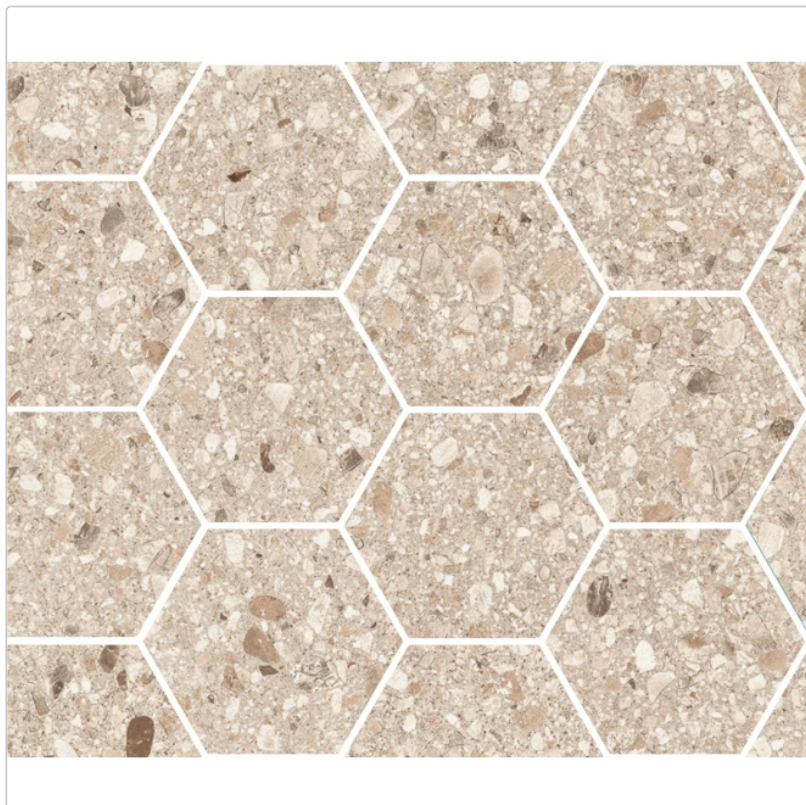

# Sant Agostino Gravel Full Sand NAT Dekor Maxi 30x34,5 cm

Art-Nr.: CSAMCGFS34 / GTIN: 8055954706272 / Marke: [Sant Agostino](#)

**Sonderangebot\***

**291,80EUR** / m<sup>2</sup>

Sonderangebot 347,24EUR (Sie sparen 55,44EUR)

Grundpreis: 183,83EUR / Paket  
inkl. 19% USt. zzgl. Versand

Lieferzeit: 3-4 Wochen - **WIRD FÜR SIE**

**BESTELT**

Art: Dekor Maxi  
Oberfläche: NAT Natural  
Farbe: Gravel Full Sand  
Frostbeständig: ja  
Gewicht: 19,52 kg/m<sup>2</sup>  
Kalibriert: ja  
Material: Feinsteinzeug

## Produktinformation

Materialstärke: 9 mm  
Nennmass: 30x34,5 cm  
Optik: Betonoptik  
Serie: Gravel  
Sortierung: 1. Sortierung  
Stück je Paket: 6  
Stück je Palette: 360