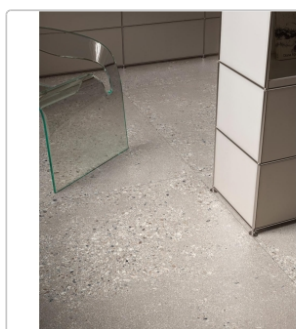

Produktinformation

Sant Agostino Gravel Large Grey NAT Boden- und Wandfliese 60x120 cm

Art-Nr.: CSAGLG6012 / GTIN: 8055954703264 / Marke: [Sant Agostino](#)

Sonderangebot*

45,95EUR / m²

Sonderangebot 106,62EUR (Sie sparen 60,67EUR)

Grundpreis: 66,17EUR / Paket
inkl. 19% USt. zzgl. Versand

Mengenrabatt

Ab	42,95EUR - Sie sparen 63,67EUR,
46,08	Grundpreis: 61,85EUR / Paket
m²	

Lieferzeit: 3-4 Wochen - **WIRD FÜR SIE BESTELLT**