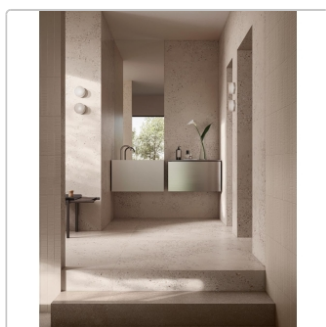

Produktinformation

Sant Agostino Gravel Large Light NAT Boden- und Wandfliese 60x120 cm

Art-Nr.: CSAGLL6012 / GTIN: 8055954703271 / Marke: [Sant Agostino](#)

Sonderangebot*

45,95EUR / m²

Sonderangebot 106,62EUR (Sie sparen 60,67EUR)

Grundpreis: 66,17EUR / Paket
inkl. 19% USt. zzgl. Versand

Mengenrabatt

Ab	42,95EUR - Sie sparen 63,67EUR,
46,08	Grundpreis: 61,85EUR / Paket
m²	

Lieferzeit: 3-4 Wochen - **WIRD FÜR SIE BESTELLT**