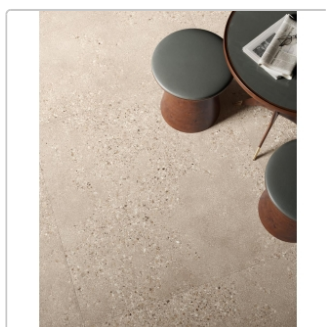

Produktinformation

Sant Agostino Gravel Large Sand NAT Boden- und Wandfliese 60x120 cm

Art-Nr.: CSAGLS6012 / GTIN: 8055954703295 / Marke: [Sant Agostino](#)

Sonderangebot*

45,95EUR / m²

Sonderangebot 106,62EUR (Sie sparen 60,67EUR)

Grundpreis: 66,17EUR / Paket
inkl. 19% USt. zzgl. Versand

Mengenrabatt

Ab	42,95EUR - Sie sparen 63,67EUR,
46,08	Grundpreis: 61,85EUR / Paket
m²	

Lieferzeit: 3-4 Wochen - **WIRD FÜR SIE BESTELLT**