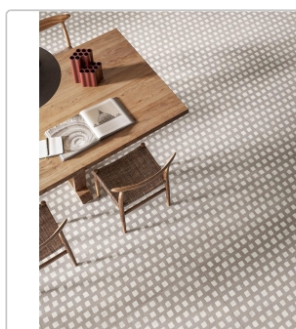

Produktinformation

Sant Agostino Gravel Gem Grey NAT Boden- und Wandfliese 60x120 cm

Art-Nr.: CSAGGG6012 / GTIN: 8055954703127 / Marke: [Sant Agostino](#)

Sonderangebot*

105,90EUR / m²

Sonderangebot 126,02EUR (Sie sparen 20,12EUR)

Grundpreis: 152,50EUR / Paket
inkl. 19% USt. zzgl. Versand

Lieferzeit: 3-4 Wochen - **WIRD FÜR SIE BESTELT**

Produktinformation

Art:	Boden- und Wandfliese
Oberfläche:	NAT Natural
Farbe:	Gravel Gem Grey
Frostbeständig:	ja
Gewicht:	19,72 kg/m ²
Kalibriert:	ja
Material:	Feinsteinzeug
Materialstärke:	9 mm
Nennmass:	60x120 cm
Optik:	Betonoptik
Serie:	Gravel
Sortierung:	1. Sortierung
Stück je Paket:	2
Stück je Palette:	64
