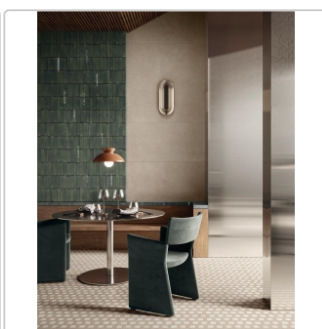

# Sant Agostino Gravel Gem Sand NAT Boden- und Wandfliese 60x120 cm

Art-Nr.: CSAGGS6012 / GTIN: 8055954703134 / Marke: [Sant Agostino](#)

**Sonderangebot\***

**105,90EUR** / m<sup>2</sup>

Sonderangebot 126,02EUR (Sie sparen 20,12EUR)

## Produktinformation

Art:	Boden- und Wandfliese
Oberfläche:	NAT Natural
Farbe:	Gravel Gem Sand
Frostbeständig:	ja
Gewicht:	19,72 kg/m <sup>2</sup>
Kalibriert:	ja
Material:	Feinsteinzeug
Materialstärke:	9 mm
Nennmass:	60x120 cm
Optik:	Betnoptik
Serie:	Gravel
Sortierung:	1. Sortierung
Stück je Paket:	2
Stück je Palette:	64