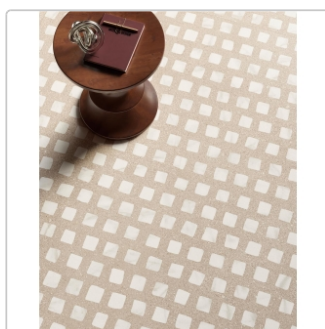

# Sant Agostino Gravel Gem Sand NAT Boden- und Wandfliese 60x120 cm

Art-Nr.: CSAGGS6012 / GTIN: 8055954703134 / Marke: [Sant Agostino](#)

**Sonderangebot\***

**105,90EUR** / m<sup>2</sup>

Sonderangebot 126,02EUR (Sie sparen 20,12EUR)

## Produktinformation

Art:	Boden- und Wandfliese
Oberfläche:	NAT Natural
Farbe:	Gravel Gem Sand
Frostbeständig:	ja
Gewicht:	19,72 kg/m <sup>2</sup>
Kalibriert:	ja
Material:	Feinsteinzeug
Materialstärke:	9 mm
Nennmass:	60x120 cm
Optik:	Betnoptik
Serie:	Gravel
Sortierung:	1. Sortierung
Stück je Paket:	2
Stück je Palette:	64