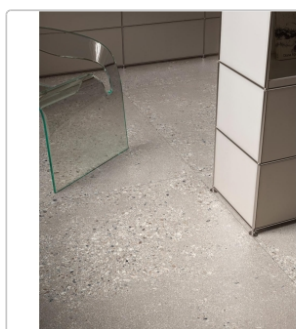

Produktinformation

Sant Agostino Gravel Large Grey NAT Boden- und Wandfliese 60x60 cm

Art-Nr.: CSAGLG6060 / GTIN: 8055954705343 / Marke: [Sant Agostino](#)

Sonderangebot*

39,95EUR / m²

Sonderangebot 79,61EUR (Sie sparen 39,66EUR)

Grundpreis: 57,53EUR / Paket
inkl. 19% USt. zzgl. Versand

Mengenrabatt

Ab	36,95EUR - Sie sparen 42,66EUR,
46,08	Grundpreis: 53,21EUR / Paket
m²	

Lieferzeit: 3-4 Wochen - **WIRD FÜR SIE BESTELLT**