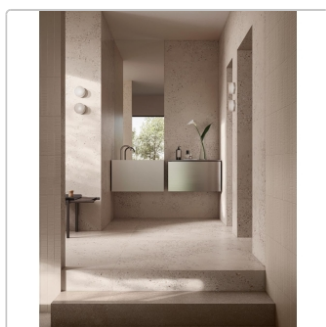

Produktinformation

Sant Agostino Gravel Large Light NAT Boden- und Wandfliese 60x60 cm

Art-Nr.: CSAGLL6060 / GTIN: 8055954705350 / Marke: [Sant Agostino](#)

Sonderangebot*

39,95EUR / m²

Sonderangebot 79,61EUR (Sie sparen 39,66EUR)

Grundpreis: 57,53EUR / Paket
inkl. 19% USt. zzgl. Versand

Mengenrabatt

Ab	36,95EUR - Sie sparen 42,66EUR,
46,08	Grundpreis: 53,21EUR / Paket
m²	

Lieferzeit: 3-4 Wochen - **WIRD FÜR SIE BESTELT**