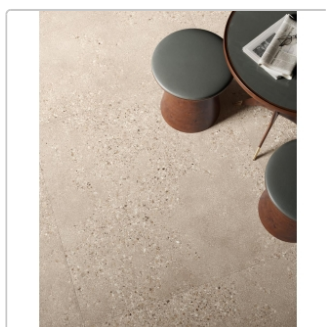

# Sant Agostino Gravel Large Sand NAT Boden- und Wandfliese 60x60 cm

Art-Nr.: CSAGLS6060 / GTIN: 8055954705374 / Marke: [Sant Agostino](#)

## Produktinformation

Art:	Boden- und Wandfliese
Oberfläche:	NAT Natural
Farbe:	Gravel Large Sand
Frostbeständig:	ja
Gewicht:	19,72 kg/m <sup>2</sup>
Kalibriert:	ja
Material:	Feinsteinzeug
Materialstärke:	9 mm
Nennmass:	60x60 cm
Optik:	Betonoptik
Serie:	Gravel
Sortierung:	1. Sortierung
Stück je Paket:	4
Stück je Palette:	128