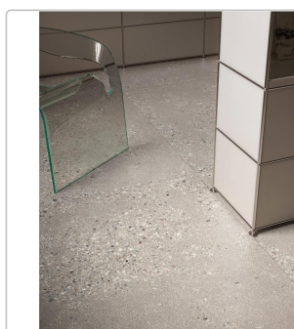

Produktinformation

Sant Agostino Gravel Large Grey NAT Boden- und Wandfliese 90x90 cm

Art-Nr.: CSAGLAGR90 / GTIN: 8055954705008 / Marke: [Sant Agostino](#)

Sonderangebot*

45,95EUR / m²

Sonderangebot 106,62EUR (Sie sparen 60,67EUR)

Grundpreis: 74,44EUR / Paket
inkl. 19% USt. zzgl. Versand

Mengenrabatt

Ab	42,95EUR - Sie sparen 63,67EUR,
45,36	Grundpreis: 69,58EUR / Paket
m²	

Lieferzeit: 3-4 Wochen - **WIRD FÜR SIE BESTELLT**