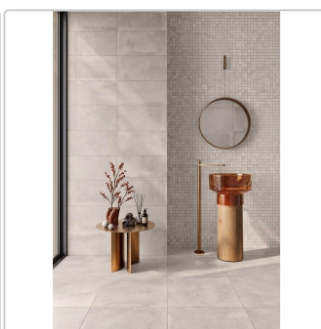

# Love Tiles Legacy Light Grey Boden- und Wandfliese 100x100 cm

Art-Nr.: 678.0079.047 / GTIN: 5606690157366 / Marke: [Love Tiles](#)

**44,86EUR** / m<sup>2</sup>

Grundpreis: 89,72EUR / Paket

inkl. 19% USt. zzgl. Versand

## Produktinformation

Art:	Boden- und Wandfliese
Oberfläche:	Matt
Farbe:	Legacy Light Grey
Frostbeständig:	ja
Gewicht:	20 kg/m <sup>2</sup>
Kalibriert:	ja
Material:	Feinsteinzeug
Materialstärke:	9 mm
Nennmass:	100x100 cm
Optik:	Zementoptik
Serie:	Legacy
Sortierung:	1. Sortierung
Stück je Paket:	2
Stück je Palette:	50