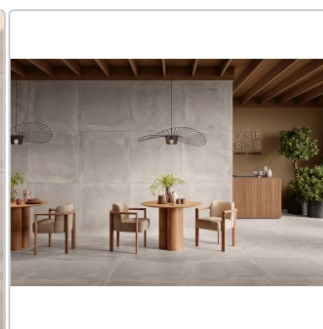

## Produktinformation

Art:	Boden- und Wandfliese
Oberfläche:	Matt
Farbe:	Legacy Light Grey
Frostbeständig:	ja
Gewicht:	20 kg/m <sup>2</sup>
Kalibriert:	ja
Material:	Feinsteinzeug
Materialstärke:	9 mm
Nennmass:	100x100 cm
Optik:	Zementoptik
Serie:	Legacy
Sortierung:	1. Sortierung
Stück je Paket:	2
Stück je Palette:	50