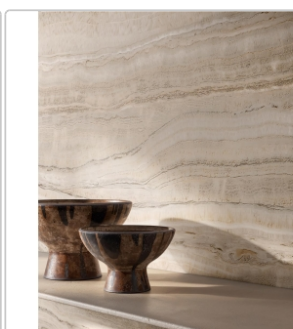

Produktinformation

Sant Agostino Astral Beige KRY Boden- und Wandfliese 30x60 cm

Art-Nr.: CSAASTBK30 / GTIN: 8055954702397 / Marke: [Sant Agostino](#)

Sonderangebot*

48,95EUR / m²

Sonderangebot 105,20EUR (Sie sparen 56,25EUR)

Grundpreis: 61,68EUR / Paket
inkl. 19% USt. zzgl. Versand

Mengenrabatt

Ab	45,95EUR - Sie sparen 59,25EUR,
50,4	Grundpreis: 57,90EUR / Paket
m²	

Lieferzeit: 3-4 Wochen - **WIRD FÜR SIE**

BESTELLT