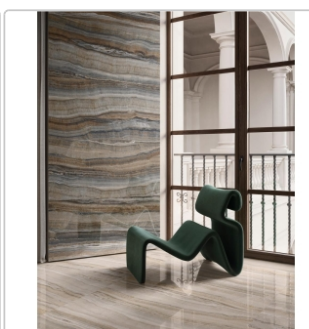

Produktinformation

Sant Agostino Astral Beige KRY Boden- und Wandfliese 30x60 cm

Art-Nr.: CSAASTBK30 / GTIN: 8055954702397 / Marke: [Sant Agostino](#)

Sonderangebot*

48,95EUR / m²

Sonderangebot 105,20EUR (Sie sparen 56,25EUR)

Grundpreis: 61,68EUR / Paket
inkl. 19% USt. zzgl. Versand

Mengenrabatt

Ab	45,95EUR - Sie sparen 59,25EUR,
50,4	Grundpreis: 57,90EUR / Paket
m²	

Lieferzeit: 3-4 Wochen - **WIRD FÜR SIE**

BESTELLT