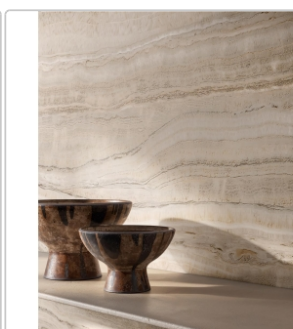

Produktinformation

Sant Agostino Astral Beige NAT Boden- und Wandfliese 30x60 cm

Art-Nr.: CSAASTBE30 / GTIN: 8055954702441 / Marke: [Sant Agostino](#)

Sonderangebot*

34,95EUR / m²

Sonderangebot 70,21EUR (Sie sparen 35,26EUR)

Grundpreis: 44,04EUR / Paket
inkl. 19% USt. zzgl. Versand

Mengenrabatt

Ab	31,95EUR - Sie sparen 38,26EUR,
50,4	Grundpreis: 40,26EUR / Paket
m²	

Lieferzeit: 3-4 Wochen - **WIRD FÜR SIE BESTELLT**