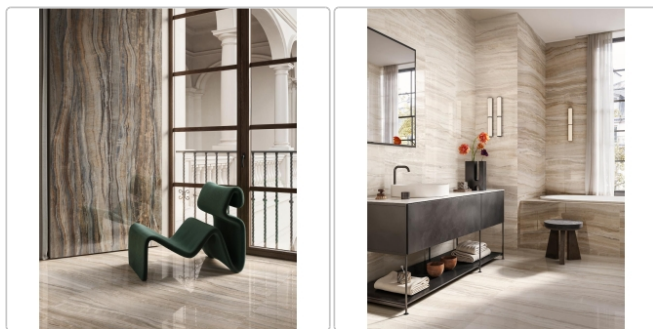

Produktinformation

Sant Agostino Astral Beige NAT Boden- und Wandfliese 30x60 cm

Art-Nr.: CSAASTBE30 / GTIN: 8055954702441 / Marke: [Sant Agostino](#)

Sonderangebot*

34,95EUR / m²

Sonderangebot 70,21EUR (Sie sparen 35,26EUR)

Art:	Boden- und Wandfliese
Oberfläche:	NAT Natural
Farbe:	Astral Beige
Frostbeständig:	ja
Gewicht:	19,68 kg/m ²
Kalibriert:	ja
Material:	Feinsteinzeug
Materialstärke:	9 mm
Nennmass:	30x60 cm
Rutschhemmung:	R10
Optik:	Marmoroptik
Serie:	Astral
Sortierung:	1. Sortierung
Stück je Paket:	7
Stück je Palette:	280