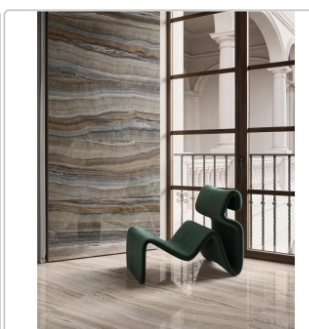

Produktinformation

Sant Agostino Astral Beige NAT Boden- und Wandfliese 30x60 cm

Art-Nr.: CSAASTBE30 / GTIN: 8055954702441 / Marke: [Sant Agostino](#)

Sonderangebot*

34,95EUR / m²

Sonderangebot 70,21EUR (Sie sparen 35,26EUR)

Grundpreis: 44,04EUR / Paket
inkl. 19% USt. zzgl. Versand

Mengenrabatt

Ab	31,95EUR - Sie sparen 38,26EUR,
50,4	Grundpreis: 40,26EUR / Paket
m²	

Lieferzeit: 3-4 Wochen - **WIRD FÜR SIE BESTELLT**