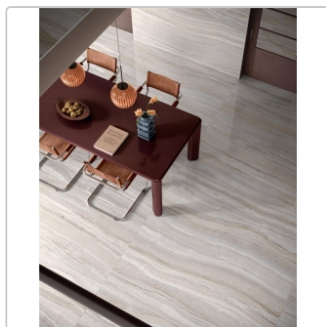

Produktinformation

Art:	Boden- und Wandfliese
Oberfläche:	Krystal - glänzend
Farbe:	Astral Pearl
Frostbeständig:	ja
Gewicht:	19,68 kg/m²
Kalibriert:	ja
Material:	Feinsteinzeug
Materialstärke:	9 mm
Nennmass:	30x60 cm
Optik:	Marmoroptik
Serie:	Astral
Sortierung:	1. Sortierung
Stück je Paket:	7
Stück je Palette:	280