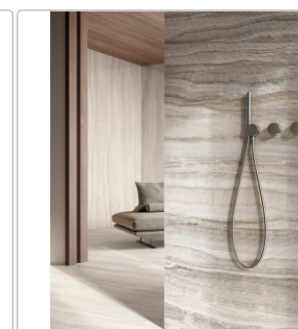

Produktinformation

Sant Agostino Astral White KRY Boden- und Wandfliese 30x60 cm

Art-Nr.: CSAASTWK30 / GTIN: 8055954702427 / Marke: [Sant Agostino](#)

Sonderangebot*

48,95EUR / m²

Sonderangebot 105,20EUR (Sie sparen 56,25EUR)

Grundpreis: 61,68EUR / Paket
inkl. 19% USt. zzgl. Versand

Mengenrabatt

Ab	45,95EUR - Sie sparen 59,25EUR,
50,4	Grundpreis: 57,90EUR / Paket
m²	

Lieferzeit: 3-4 Wochen - **WIRD FÜR SIE BESTELLT**