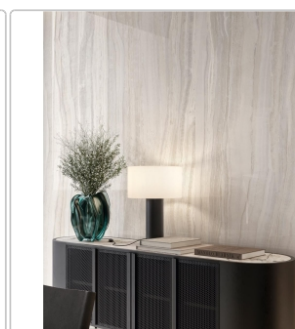

Produktinformation

Sant Agostino Astral White KRY Boden- und Wandfliese 30x60 cm

Art-Nr.: CSAASTWK30 / GTIN: 8055954702427 / Marke: [Sant Agostino](#)

Sonderangebot*

48,95EUR / m²

Sonderangebot 105,20EUR (Sie sparen 56,25EUR)

Grundpreis: 61,68EUR / Paket
inkl. 19% USt. zzgl. Versand

Mengenrabatt

Ab	45,95EUR - Sie sparen 59,25EUR,
50,4	Grundpreis: 57,90EUR / Paket
m²	

Lieferzeit: 3-4 Wochen - **WIRD FÜR SIE BESTELLT**