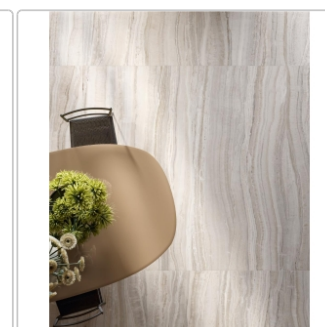

Produktinformation

Sant Agostino Astral Pearl KRY Boden- und Wandfliese 60x120 cm

Art-Nr.: CSAASTPK12 / GTIN: 8055954702267 / Marke: [Sant Agostino](#)

Sonderangebot*

57,95EUR / m²

Sonderangebot 128,64EUR (Sie sparen 70,69EUR)

Grundpreis: 83,45EUR / Paket
inkl. 19% USt. zzgl. Versand

Mengenrabatt

Ab	54,95EUR - Sie sparen 73,69EUR,
46,08	Grundpreis: 79,13EUR / Paket
m²	

Lieferzeit: 3-4 Wochen - **WIRD FÜR SIE**

BESTELT