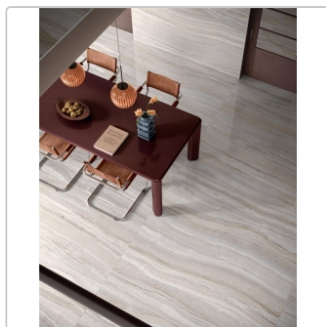

Produktinformation

Art:	Boden- und Wandfliese
Oberfläche:	Krystal - glänzend
Farbe:	Astral Pearl
Frostbeständig:	ja
Gewicht:	19,72 kg/m²
Kalibriert:	ja
Material:	Feinsteinzeug
Materialstärke:	9 mm
Nennmass:	60x120 cm
Optik:	Marmoroptik
Serie:	Astral
Sortierung:	1. Sortierung
Stück je Paket:	2
Stück je Palette:	64