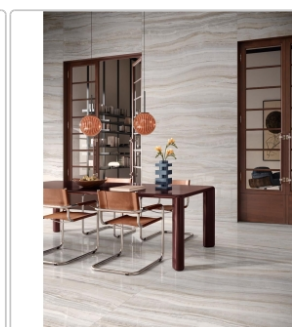

Produktinformation

Sant Agostino Astral Pearl KRY Boden- und Wandfliese 60x120 cm

Art-Nr.: CSAASTPK12 / GTIN: 8055954702267 / Marke: [Sant Agostino](#)

Sonderangebot*

57,95EUR / m²

Sonderangebot 128,64EUR (Sie sparen 70,69EUR)

Grundpreis: 83,45EUR / Paket
inkl. 19% USt. zzgl. Versand

Mengenrabatt

Ab	54,95EUR - Sie sparen 73,69EUR,
46,08	Grundpreis: 79,13EUR / Paket
m²	

Lieferzeit: 3-4 Wochen - **WIRD FÜR SIE**

BESTELT