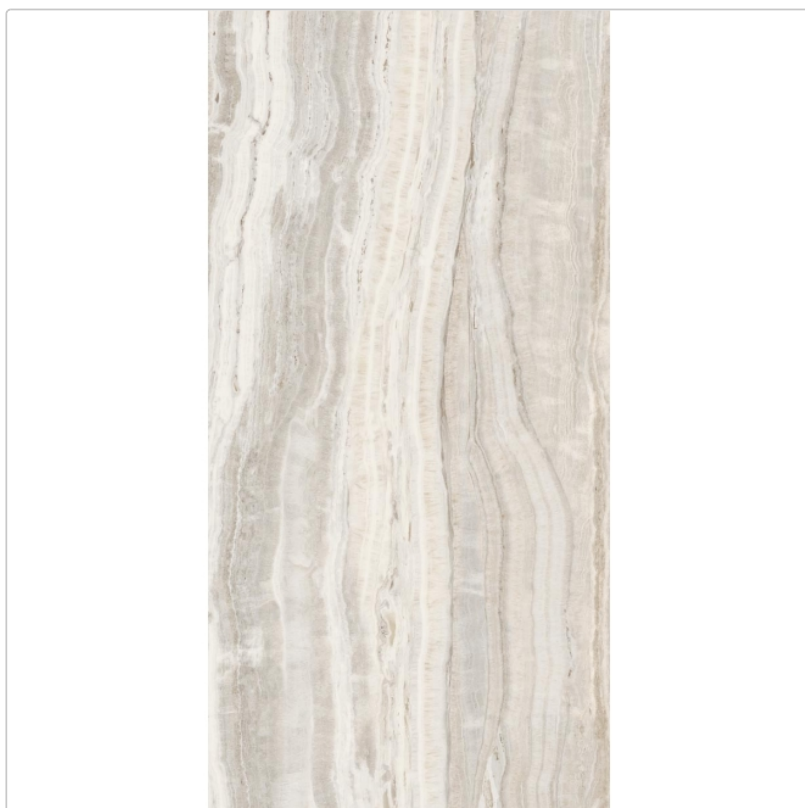

# Sant Agostino Astral Pearl KRY Boden- und Wandfliese 60x120 cm

Art-Nr.: CSAASTPK12 / GTIN: 8055954702267 / Marke: [Sant Agostino](#)

## Produktinformation

Art:	Boden- und Wandfliese
Oberfläche:	Krystal - glänzend
Farbe:	Astral Pearl
Frostbeständig:	ja
Gewicht:	19,72 kg/m <sup>2</sup>
Kalibriert:	ja
Material:	Feinsteinzeug
Materialstärke:	9 mm
Nennmass:	60x120 cm
Optik:	Marmoroptik
Serie:	Astral
Sortierung:	1. Sortierung
Stück je Paket:	2
Stück je Palette:	64