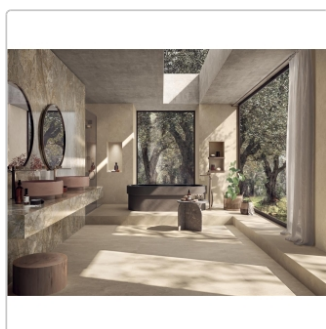

Produktinformation

Blustyle Solaris Trani Boden- und Wandfliese NAT 120x120 cm

Art-Nr.: ABG8SL20 / GTIN: 8026944419533 / Marke: [Blustyle](#)

Sonderangebot*

49,95EUR / m²

Sonderangebot 75,57EUR (Sie sparen 25,62EUR)

Grundpreis: 143,86EUR / Paket
inkl. 19% USt. zzgl. Versand

Mengenrabatt

Ab	46,95EUR - Sie sparen 28,62EUR,
57,6	Grundpreis: 135,22EUR / Paket
m²	

Lieferzeit: 3-4 Wochen - **WIRD FÜR SIE BESTELLT**