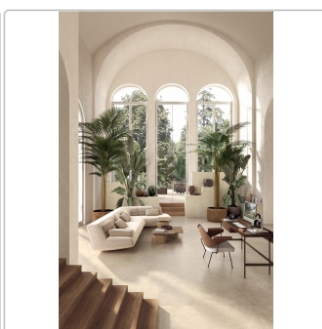

Produktinformation

Blustyle Solaris Trani Boden- und Wandfliese NAT 120x120 cm

Art-Nr.: ABG8SL20 / GTIN: 8026944419533 / Marke: [Blustyle](#)

Sonderangebot*

49,95EUR / m²

Sonderangebot 75,57EUR (Sie sparen 25,62EUR)

Grundpreis: 143,86EUR / Paket
inkl. 19% USt. zzgl. Versand

Mengenrabatt

Ab	46,95EUR - Sie sparen 28,62EUR,
57,6	Grundpreis: 135,22EUR / Paket
m²	

Lieferzeit: 3-4 Wochen - **WIRD FÜR SIE BESTELLT**