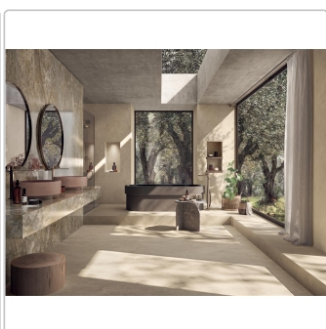

Produktinformation

Blustyle Solaris Trani Boden- und Wandfliese NAT 120x120 cm

Art-Nr.: ABG8SL20 / GTIN: 8026944419533 / Marke: [Blustyle](#)

Sonderangebot*

49,95EUR / m²

Sonderangebot 75,57EUR (Sie sparen 25,62EUR)

Grundpreis: 143,86EUR / Paket
inkl. 19% USt. zzgl. Versand

Mengenrabatt

Ab	46,95EUR - Sie sparen 28,62EUR,
57,6	Grundpreis: 135,22EUR / Paket
m²	

Lieferzeit: 3-4 Wochen - **WIRD FÜR SIE BESTELLT**