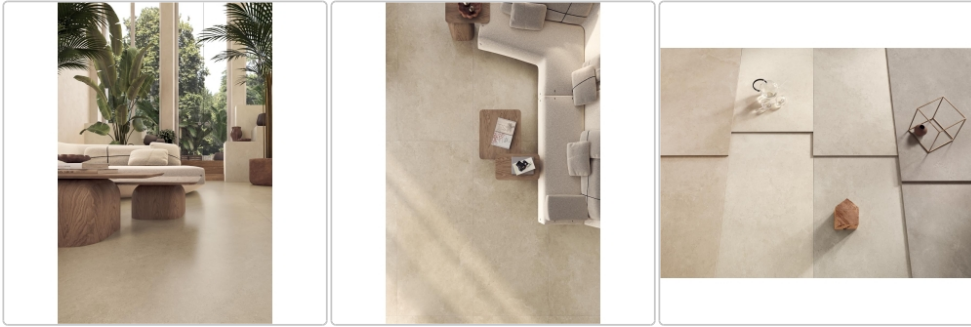

Art:	Boden- und Wandfliese
Oberfläche:	Naturale
Farbe:	Solaris Trani
Frostbeständig:	ja
Gewicht:	22,08 kg/m ²
Kalibriert:	ja
Material:	Feinsteinzeug
Materialstärke:	9 mm
Nennmass:	120x120 cm
Optik:	Steinoptik
Serie:	Solaris
Sortierung:	1. Sortierung
Stück je Paket:	2
Stück je Palette:	40
Rutschhemmung:	R10 A+B