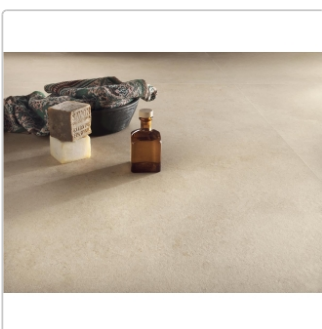

Produktinformation

Blustyle Solaris Trani Boden- und Wandfliese NAT 120x120 cm

Art-Nr.: ABG8SL20 / GTIN: 8026944419533 / Marke: [Blustyle](#)

Sonderangebot*

49,95EUR / m²

Sonderangebot 75,57EUR (Sie sparen 25,62EUR)

Grundpreis: 143,86EUR / Paket
inkl. 19% USt. zzgl. Versand

Mengenrabatt

Ab	46,95EUR - Sie sparen 28,62EUR,
57,6	Grundpreis: 135,22EUR / Paket
m²	

Lieferzeit: 3-4 Wochen - **WIRD FÜR SIE BESTELLT**