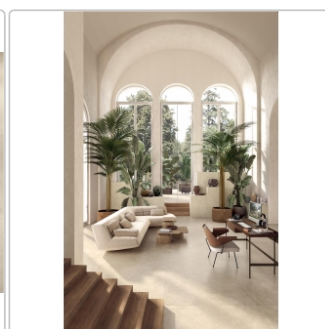

Produktinformation

Blustyle Solaris Trani Boden- und Wandfliese Honed 120x120 cm

Art-Nr.: ABG8SL25 / GTIN: 8026944419526 / Marke: [Blustyle](#)

Sonderangebot*

52,95EUR / m²

Sonderangebot 81,52EUR (Sie sparen 28,57EUR)

Grundpreis: 152,50EUR / Paket
inkl. 19% USt. zzgl. Versand

Mengenrabatt

Ab	49,95EUR - Sie sparen 31,57EUR,
57,6	Grundpreis: 143,86EUR / Paket
m²	

Lieferzeit: 3-4 Wochen - **WIRD FÜR SIE BESTELLT**