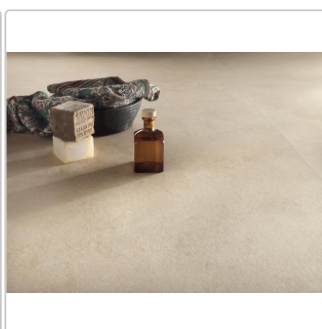

Produktinformation

Blustyle Solaris Trani Boden- und Wandfliese Honed 120x120 cm

Art-Nr.: ABG8SL25 / GTIN: 8026944419526 / Marke: [Blustyle](#)

Sonderangebot*

52,95EUR / m²

Sonderangebot 81,52EUR (Sie sparen 28,57EUR)

Grundpreis: 152,50EUR / Paket
inkl. 19% USt. zzgl. Versand

Mengenrabatt

Ab	49,95EUR - Sie sparen 31,57EUR,
57,6	Grundpreis: 143,86EUR / Paket
m²	

Lieferzeit: 3-4 Wochen - **WIRD FÜR SIE BESTELLT**