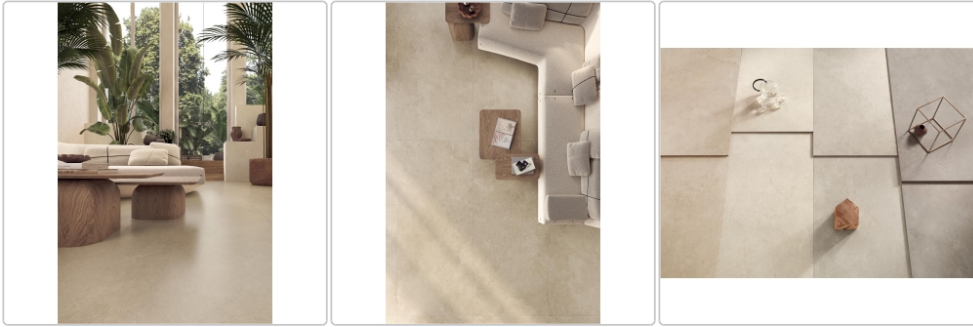

## Produktinformation

|                   |                         |
|-------------------|-------------------------|
| Art:              | Boden- und Wandfliese   |
| Oberfläche:       | Honed                   |
| Farbe:            | Solaris Trani           |
| Frostbeständig:   | ja                      |
| Gewicht:          | 22,08 kg/m <sup>2</sup> |
| Kalibriert:       | ja                      |
| Material:         | Feinsteinzeug           |
| Materialstärke:   | 9 mm                    |
| Nennmass:         | 120x120 cm              |
| Optik:            | Steinoptik              |
| Serie:            | Solaris                 |
| Sortierung:       | 1. Sortierung           |
| Stück je Paket:   | 2                       |
| Stück je Palette: | 40                      |