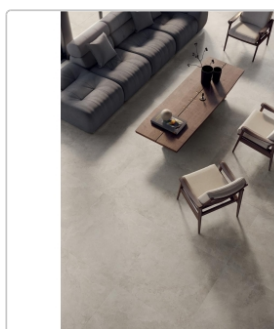

Produktinformation

Blustyle Solaris Rodi Boden- und Wandfliese NAT 120x120 cm

Art-Nr.: ABG8SL40 / GTIN: 8026944419496 / Marke: [Blustyle](#)

Sonderangebot*

49,95EUR / m²

Sonderangebot 75,57EUR (Sie sparen 25,62EUR)

Grundpreis: 143,86EUR / Paket
inkl. 19% USt. zzgl. Versand

Mengenrabatt

Ab	46,95EUR - Sie sparen 28,62EUR,
57,6	Grundpreis: 135,22EUR / Paket
m²	

Lieferzeit: 3-4 Wochen - **WIRD FÜR SIE BESTELLT**