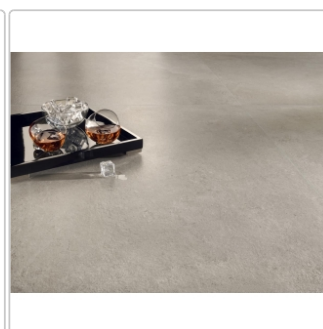

Produktinformation

Blustyle Solaris Rodi Boden- und Wandfliese NAT 120x120 cm

Art-Nr.: ABG8SL40 / GTIN: 8026944419496 / Marke: [Blustyle](#)

Sonderangebot*

49,95EUR / m²

Sonderangebot 75,57EUR (Sie sparen 25,62EUR)

Grundpreis: 143,86EUR / Paket
inkl. 19% USt. zzgl. Versand

Mengenrabatt

Ab	46,95EUR - Sie sparen 28,62EUR,
57,6	Grundpreis: 135,22EUR / Paket
m²	

Lieferzeit: 3-4 Wochen - **WIRD FÜR SIE BESTELLT**