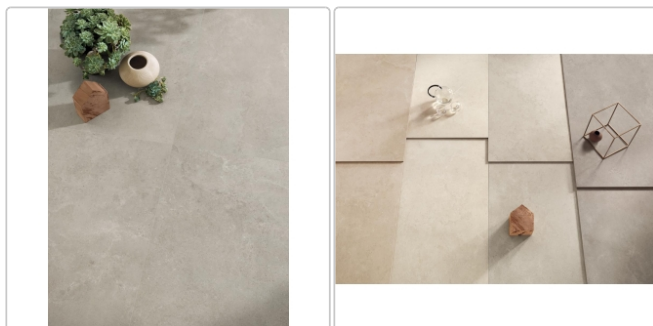

Produktinformation

Blustyle Solaris Rodi Boden- und Wandfliese NAT 120x120 cm

Art-Nr.: ABG8SL40 / GTIN: 8026944419496 / Marke: [Blustyle](#)

Sonderangebot*

49,95EUR / m²

Sonderangebot 75,57EUR (Sie sparen 25,62EUR)

Art:	Boden- und Wandfliese
Oberfläche:	Naturale
Farbe:	Solaris Rodi
Frostbeständig:	ja
Gewicht:	22,08 kg/m ²
Kalibriert:	ja
Material:	Feinsteinzeug
Materialstärke:	9 mm
Nennmass:	120x120 cm
Optik:	Steinoptik
Serie:	Solaris
Sortierung:	1. Sortierung
Stück je Paket:	2
Stück je Palette:	40
Rutschhemmung:	R10 A+B