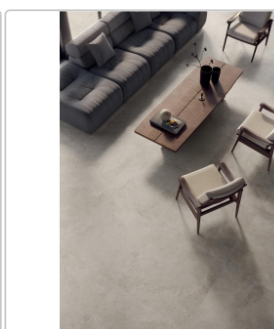

Produktinformation

Blustyle Solaris Rodi Boden- und Wandfliese NAT 120x120 cm

Art-Nr.: ABG8SL40 / GTIN: 8026944419496 / Marke: [Blustyle](#)

Sonderangebot*

49,95EUR / m²

Sonderangebot 75,57EUR (Sie sparen 25,62EUR)

Grundpreis: 143,86EUR / Paket
inkl. 19% USt. zzgl. Versand

Mengenrabatt

Ab	46,95EUR - Sie sparen 28,62EUR,
57,6	Grundpreis: 135,22EUR / Paket
m²	

Lieferzeit: 3-4 Wochen - **WIRD FÜR SIE BESTELLT**