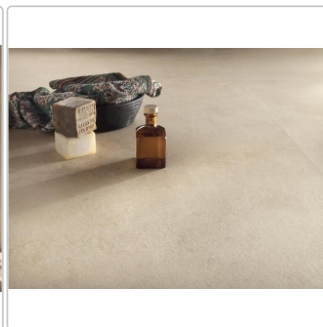

Produktinformation

Blustyle Solaris Trani Boden- und Wandfliese NAT 30x60 cm

Art-Nr.: ABG-SL20 / GTIN: 8026944419700 / Marke: [Blustyle](#)

Sonderangebot*

35,95EUR / m²

Sonderangebot 54,74EUR (Sie sparen 18,79EUR)

Grundpreis: 58,24EUR / Paket
inkl. 19% USt. zzgl. Versand

Mengenrabatt

Ab	32,95EUR - Sie sparen 21,79EUR,
51,84	Grundpreis: 53,38EUR / Paket
m²	

Lieferzeit: 3-4 Wochen - **WIRD FÜR SIE**

BESTELT