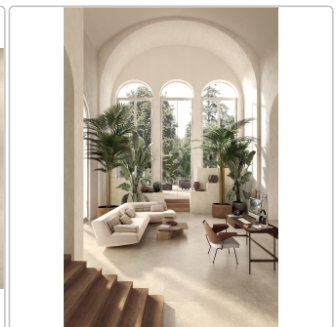

Produktinformation

Blustyle Solaris Trani Boden- und Wandfliese NAT 30x60 cm

Art-Nr.: ABG-SL20 / GTIN: 8026944419700 / Marke: [Blustyle](#)

Sonderangebot*

35,95EUR / m²

Sonderangebot 54,74EUR (Sie sparen 18,79EUR)

Grundpreis: 58,24EUR / Paket
inkl. 19% USt. zzgl. Versand

Mengenrabatt

Ab	32,95EUR - Sie sparen 21,79EUR,
51,84	Grundpreis: 53,38EUR / Paket
m²	

Lieferzeit: 3-4 Wochen - **WIRD FÜR SIE**

BESTELT