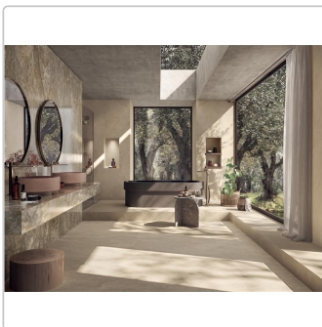

Produktinformation

Blustyle Solaris Trani Boden- und Wandfliese NAT 30x60 cm

Art-Nr.: ABG-SL20 / GTIN: 8026944419700 / Marke: [Blustyle](#)

Sonderangebot*

35,95EUR / m²

Sonderangebot 54,74EUR (Sie sparen 18,79EUR)

Grundpreis: 58,24EUR / Paket
inkl. 19% USt. zzgl. Versand

Mengenrabatt

Ab	32,95EUR - Sie sparen 21,79EUR,
51,84	Grundpreis: 53,38EUR / Paket
m²	

Lieferzeit: 3-4 Wochen - **WIRD FÜR SIE**

BESTELT