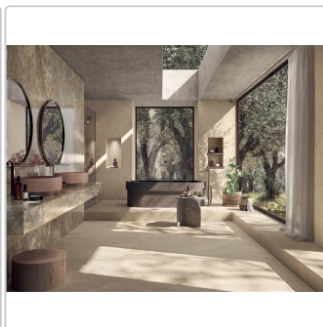

Produktinformation

Blustyle Solaris Trani Boden- und Wandfliese NAT 30x60 cm

Art-Nr.: ABG-SL20 / GTIN: 8026944419700 / Marke: [Blustyle](#)

Sonderangebot*

35,95EUR / m²

Sonderangebot 54,74EUR (Sie sparen 18,79EUR)

Grundpreis: 58,24EUR / Paket
inkl. 19% USt. zzgl. Versand

Mengenrabatt

Ab	32,95EUR - Sie sparen 21,79EUR,
51,84	Grundpreis: 53,38EUR / Paket
m²	

Lieferzeit: 3-4 Wochen - **WIRD FÜR SIE**

BESTELT