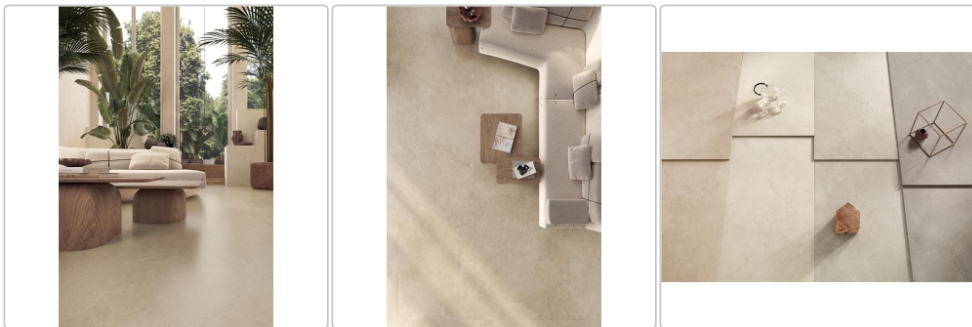

Art:	Boden- und Wandfliese
Oberfläche:	Naturale
Farbe:	Solaris Trani
Frostbeständig:	ja
Gewicht:	21,6 kg/m ²
Kalibriert:	ja
Material:	Feinsteinzeug
Materialstärke:	9 mm
Nennmass:	30x60 cm
Optik:	Steinoptik
Serie:	Solaris
Sortierung:	1. Sortierung
Stück je Paket:	9
Stück je Palette:	288
Rutschhemmung:	R10 A+B