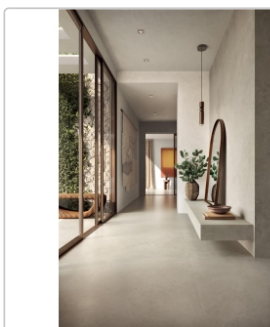

Produktinformation

Blustyle Solaris Spalato Boden- und Wandfliese NAT 30x60 cm

Art-Nr.: ABG-SL30 / GTIN: 8026944419694 / Marke: [Blustyle](#)

Sonderangebot*

35,95EUR / m²

Sonderangebot 54,74EUR (Sie sparen 18,79EUR)

Grundpreis: 58,24EUR / Paket
inkl. 19% USt. zzgl. Versand

Mengenrabatt

Ab	32,95EUR - Sie sparen 21,79EUR,
51,84	Grundpreis: 53,38EUR / Paket
m²	

Lieferzeit: 3-4 Wochen - **WIRD FÜR SIE**

BESTELT