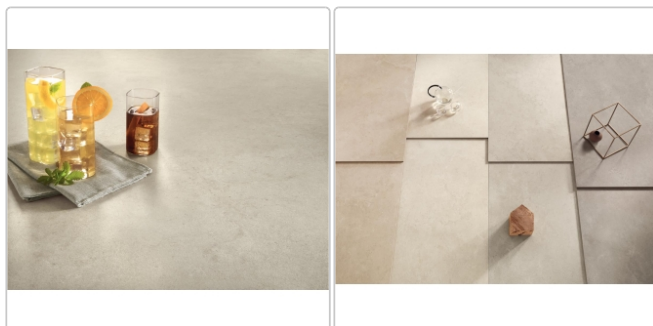

Produktinformation

Blustyle Solaris Spalato Boden- und Wandfliese NAT 30x60 cm

Art-Nr.: ABG-SL30 / GTIN: 8026944419694 / Marke: [Blustyle](#)

Sonderangebot*

35,95EUR / m²

Sonderangebot 54,74EUR (Sie sparen 18,79EUR)

Art:	Boden- und Wandfliese
Oberfläche:	Naturale
Farbe:	Solaris Spalato
Frostbeständig:	ja
Gewicht:	21,6 kg/m ²
Kalibriert:	ja
Material:	Feinsteinzeug
Materialstärke:	9 mm
Nennmass:	30x60 cm
Optik:	Steinoptik
Serie:	Solaris
Sortierung:	1. Sortierung
Stück je Paket:	9
Stück je Palette:	288
Rutschhemmung:	R10 A+B