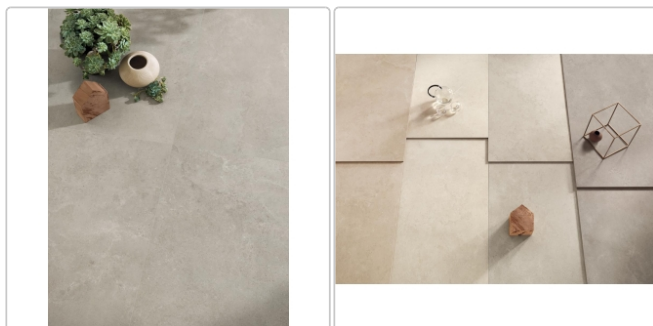

# Blustyle Solaris Rodi Boden- und Wandfliese NAT 30x60 cm

Art-Nr.: ABG-SL40 / GTIN: 8026944419687 / Marke: [Blustyle](#)

## Produktinformation

Art:	Boden- und Wandfliese
Oberfläche:	Naturale
Farbe:	Solaris Rodi
Frostbeständig:	ja
Gewicht:	21,6 kg/m <sup>2</sup>
Kalibriert:	ja
Material:	Feinsteinzeug
Materialstärke:	9 mm
Nennmass:	30x60 cm
Optik:	Steinoptik
Serie:	Solaris
Sortierung:	1. Sortierung
Stück je Paket:	9
Stück je Palette:	288
Rutschhemmung:	R10 A+B