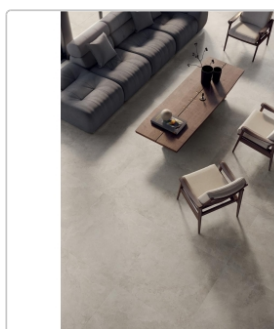

## Produktinformation

Art:	Boden- und Wandfliese
Oberfläche:	Naturale
Farbe:	Solaris Rodi
Frostbeständig:	ja
Gewicht:	21,6 kg/m <sup>2</sup>
Kalibriert:	ja
Material:	Feinsteinzeug
Materialstärke:	9 mm
Nennmass:	30x60 cm
Optik:	Steinoptik
Serie:	Solaris
Sortierung:	1. Sortierung
Stück je Paket:	9
Stück je Palette:	288
Rutschhemmung:	R10 A+B