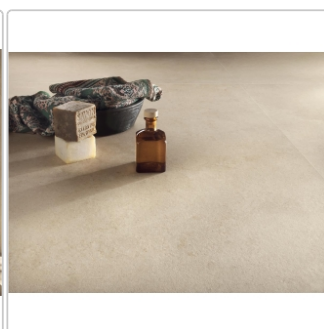

Produktinformation

Blustyle Solaris Trani Boden- und Wandfliese NAT 60x120 cm

Art-Nr.: ABGXSL20 / GTIN: 8026944418871 / Marke: [Blustyle](#)

Sonderangebot*

42,95EUR / m²

Sonderangebot 72,59EUR (Sie sparen 29,64EUR)

Grundpreis: 61,85EUR / Paket
inkl. 19% USt. zzgl. Versand

Mengenrabatt

Ab	39,95EUR - Sie sparen 32,64EUR,
51,84	Grundpreis: 57,53EUR / Paket
m²	

Lieferzeit: 3-4 Wochen - **WIRD FÜR SIE BESTELLT**