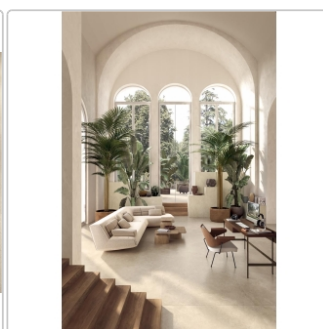

Produktinformation

Blustyle Solaris Trani Boden- und Wandfliese NAT 60x120 cm

Art-Nr.: ABGXSL20 / GTIN: 8026944418871 / Marke: [Blustyle](#)

Sonderangebot*

42,95EUR / m²

Sonderangebot 72,59EUR (Sie sparen 29,64EUR)

Grundpreis: 61,85EUR / Paket
inkl. 19% USt. zzgl. Versand

Mengenrabatt

Ab	39,95EUR - Sie sparen 32,64EUR,
51,84	Grundpreis: 57,53EUR / Paket
m²	

Lieferzeit: 3-4 Wochen - **WIRD FÜR SIE BESTELLT**