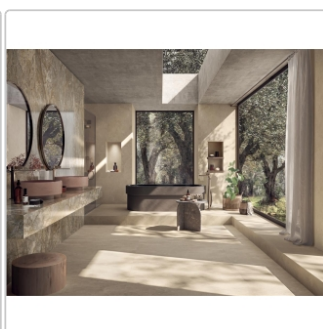

Produktinformation

Blustyle Solaris Trani Boden- und Wandfliese NAT 60x120 cm

Art-Nr.: ABGXSL20 / GTIN: 8026944418871 / Marke: [Blustyle](#)

Sonderangebot*

42,95EUR / m²

Sonderangebot 72,59EUR (Sie sparen 29,64EUR)

Grundpreis: 61,85EUR / Paket
inkl. 19% USt. zzgl. Versand

Mengenrabatt

Ab	39,95EUR - Sie sparen 32,64EUR,
51,84	Grundpreis: 57,53EUR / Paket
m²	

Lieferzeit: 3-4 Wochen - **WIRD FÜR SIE BESTELLT**