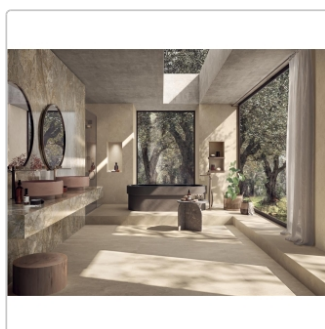

Produktinformation

Blustyle Solaris Trani Boden- und Wandfliese NAT 60x120 cm

Art-Nr.: ABGXSL20 / GTIN: 8026944418871 / Marke: [Blustyle](#)

Sonderangebot*

42,95EUR / m²

Sonderangebot 72,59EUR (Sie sparen 29,64EUR)

Grundpreis: 61,85EUR / Paket
inkl. 19% USt. zzgl. Versand

Mengenrabatt

Ab	39,95EUR - Sie sparen 32,64EUR,
51,84	Grundpreis: 57,53EUR / Paket
m²	

Lieferzeit: 3-4 Wochen - **WIRD FÜR SIE BESTELLT**