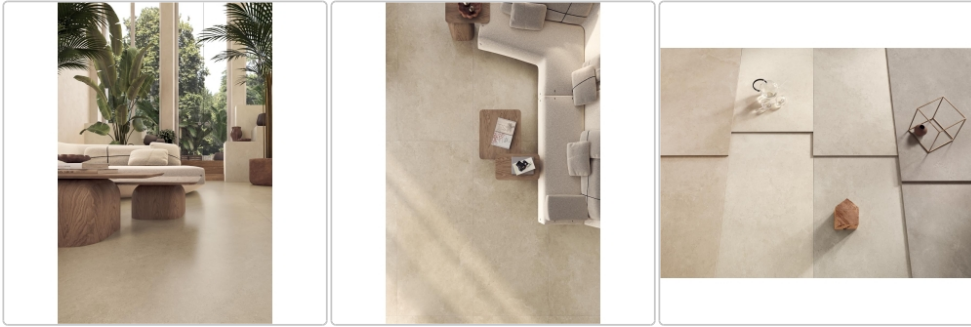

Art:	Boden- und Wandfliese
Oberfläche:	Naturale
Farbe:	Solaris Trani
Frostbeständig:	ja
Gewicht:	21,18 kg/m ²
Kalibriert:	ja
Material:	Feinsteinzeug
Materialstärke:	9 mm
Nennmass:	60x120 cm
Optik:	Steinoptik
Serie:	Solaris
Sortierung:	1. Sortierung
Stück je Paket:	2
Stück je Palette:	72
Rutschhemmung:	R10 A+B