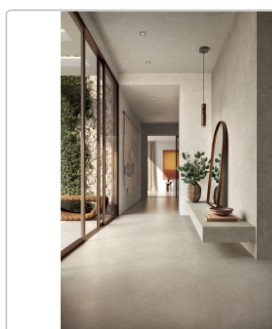

Produktinformation

Blustyle Solaris Spalato Boden- und Wandfliese NAT 60x120 cm

Art-Nr.: ABGXSL30 / GTIN: 8026944418833 / Marke: [Blustyle](#)

Sonderangebot*

42,95EUR / m²

Sonderangebot 72,59EUR (Sie sparen 29,64EUR)

Grundpreis: 61,85EUR / Paket
inkl. 19% USt. zzgl. Versand

Mengenrabatt

Ab	39,95EUR - Sie sparen 32,64EUR,
51,84	Grundpreis: 57,53EUR / Paket
m²	

Lieferzeit: 3-4 Wochen - **WIRD FÜR SIE BESTELLT**