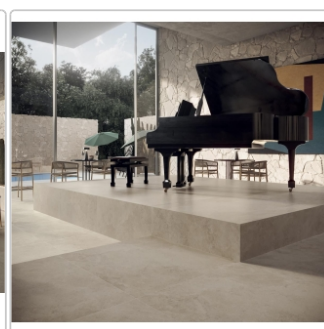

Produktinformation

Blustyle Solaris Spalato Boden- und Wandfliese NAT 60x120 cm

Art-Nr.: ABGXSL30 / GTIN: 8026944418833 / Marke: [Blustyle](#)

Sonderangebot*

42,95EUR / m²

Sonderangebot 72,59EUR (Sie sparen 29,64EUR)

Grundpreis: 61,85EUR / Paket
inkl. 19% USt. zzgl. Versand

Mengenrabatt

Ab	39,95EUR - Sie sparen 32,64EUR,
51,84	Grundpreis: 57,53EUR / Paket
m²	

Lieferzeit: 3-4 Wochen - **WIRD FÜR SIE BESTELLT**