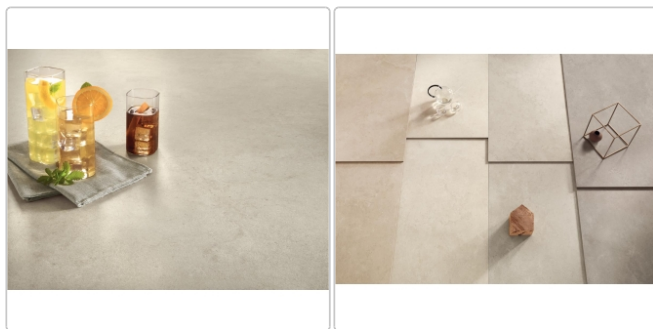

Produktinformation

Blustyle Solaris Spalato Boden- und Wandfliese NAT 60x120 cm

Art-Nr.: ABGXSL30 / GTIN: 8026944418833 / Marke: [Blustyle](#)

Sonderangebot*

42,95EUR / m²

Sonderangebot 72,59EUR (Sie sparen 29,64EUR)

Art:	Boden- und Wandfliese
Oberfläche:	Naturale
Farbe:	Solaris Spalato
Frostbeständig:	ja
Gewicht:	21,18 kg/m ²
Kalibriert:	ja
Material:	Feinsteinzeug
Materialstärke:	9 mm
Nennmass:	60x120 cm
Optik:	Steinoptik
Serie:	Solaris
Sortierung:	1. Sortierung
Stück je Paket:	2
Stück je Palette:	72
Rutschhemmung:	R10 A+B