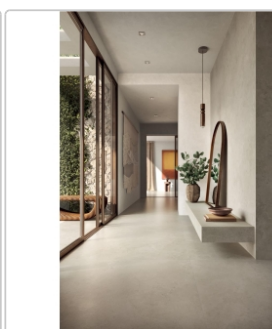

Produktinformation

Blustyle Solaris Spalato Boden- und Wandfliese NAT 60x120 cm

Art-Nr.: ABGXSL30 / GTIN: 8026944418833 / Marke: [Blustyle](#)

Sonderangebot*

42,95EUR / m²

Sonderangebot 72,59EUR (Sie sparen 29,64EUR)

Grundpreis: 61,85EUR / Paket
inkl. 19% USt. zzgl. Versand

Mengenrabatt

Ab	39,95EUR - Sie sparen 32,64EUR,
51,84	Grundpreis: 57,53EUR / Paket
m²	

Lieferzeit: 3-4 Wochen - **WIRD FÜR SIE BESTELLT**