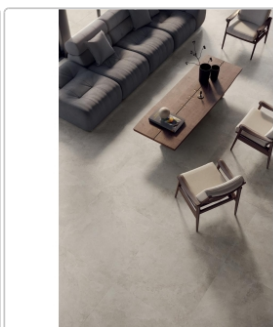

## Produktinformation

Art:	Boden- und Wandfliese
Oberfläche:	Naturale
Farbe:	Solaris Rodi
Frostbeständig:	ja
Gewicht:	21,18 kg/m <sup>2</sup>
Kalibriert:	ja
Material:	Feinsteinzeug
Materialstärke:	9 mm
Nennmass:	60x120 cm
Optik:	Steinoptik
Serie:	Solaris
Sortierung:	1. Sortierung
Stück je Paket:	2
Stück je Palette:	72
Rutschhemmung:	R10 A+B