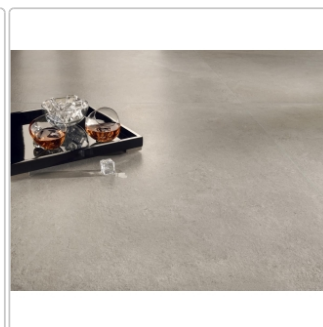

## Produktinformation

Art:	Boden- und Wandfliese
Oberfläche:	Naturale
Farbe:	Solaris Rodi
Frostbeständig:	ja
Gewicht:	21,18 kg/m <sup>2</sup>
Kalibriert:	ja
Material:	Feinsteinzeug
Materialstärke:	9 mm
Nennmass:	60x120 cm
Optik:	Steinoptik
Serie:	Solaris
Sortierung:	1. Sortierung
Stück je Paket:	2
Stück je Palette:	72
Rutschhemmung:	R10 A+B