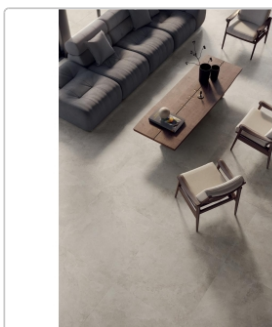

## Produktinformation

Art:	Boden- und Wandfliese
Oberfläche:	Naturale
Farbe:	Solaris Rodi
Frostbeständig:	ja
Gewicht:	21,18 kg/m <sup>2</sup>
Kalibriert:	ja
Material:	Feinsteinzeug
Materialstärke:	9 mm
Nennmass:	60x120 cm
Optik:	Steinoptik
Serie:	Solaris
Sortierung:	1. Sortierung
Stück je Paket:	2
Stück je Palette:	72
Rutschhemmung:	R10 A+B