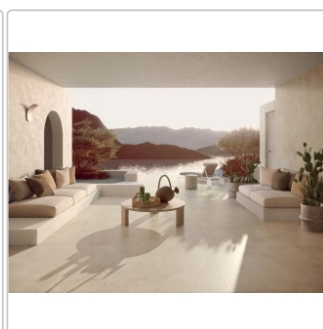

Produktinformation

Blustyle Solaris Ostuni Boden- und Wandfliese NAT 60x60 cm

Art-Nr.: ABGWSL10 / GTIN: 8026944419038 / Marke: [Blustyle](#)

Sonderangebot*

35,95EUR / m²

Sonderangebot 54,74EUR (Sie sparen 18,79EUR)

Grundpreis: 51,77EUR / Paket
inkl. 19% USt. zzgl. Versand

Mengenrabatt

Ab	32,95EUR - Sie sparen 21,79EUR,
46,08	Grundpreis: 47,45EUR / Paket
m²	

Lieferzeit: 3-4 Wochen - **WIRD FÜR SIE BESTELLT**