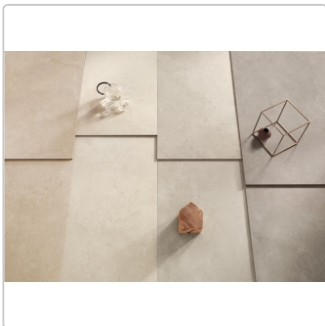

Art:	Boden- und Wandfliese
Oberfläche:	Naturale
Farbe:	Solaris Ostuni
Frostbeständig:	ja
Gewicht:	21,18 kg/m ²
Kalibriert:	ja
Material:	Feinsteinzeug
Materialstärke:	9 mm
Nennmass:	60x60 cm
Optik:	Steinoptik
Serie:	Solaris
Sortierung:	1. Sortierung
Stück je Paket:	4
Stück je Palette:	128
Rutschhemmung:	R10 A+B