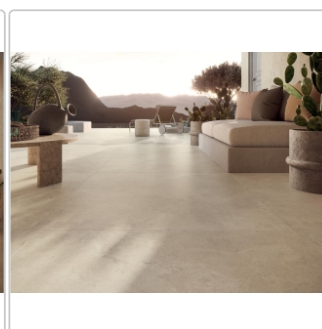

Produktinformation

Blustyle Solaris Ostuni Boden- und Wandfliese NAT 60x60 cm

Art-Nr.: ABGWSL10 / GTIN: 8026944419038 / Marke: [Blustyle](#)

Sonderangebot*

35,95EUR / m²

Sonderangebot 54,74EUR (Sie sparen 18,79EUR)

Grundpreis: 51,77EUR / Paket
inkl. 19% USt. zzgl. Versand

Mengenrabatt

Ab	32,95EUR - Sie sparen 21,79EUR,
46,08	Grundpreis: 47,45EUR / Paket
m²	

Lieferzeit: 3-4 Wochen - **WIRD FÜR SIE BESTELLT**