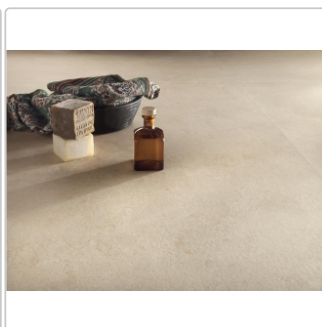

Produktinformation

Blustyle Solaris Trani Boden- und Wandfliese NAT 60x60 cm

Art-Nr.: ABGWSL20 / GTIN: 8026944419007 / Marke: [Blustyle](#)

Sonderangebot*

35,95EUR / m²

Sonderangebot 54,74EUR (Sie sparen 18,79EUR)

Grundpreis: 51,77EUR / Paket
inkl. 19% USt. zzgl. Versand

Mengenrabatt

Ab	32,95EUR - Sie sparen 21,79EUR,
46,08	Grundpreis: 47,45EUR / Paket
m²	

Lieferzeit: 3-4 Wochen - **WIRD FÜR SIE BESTELLT**