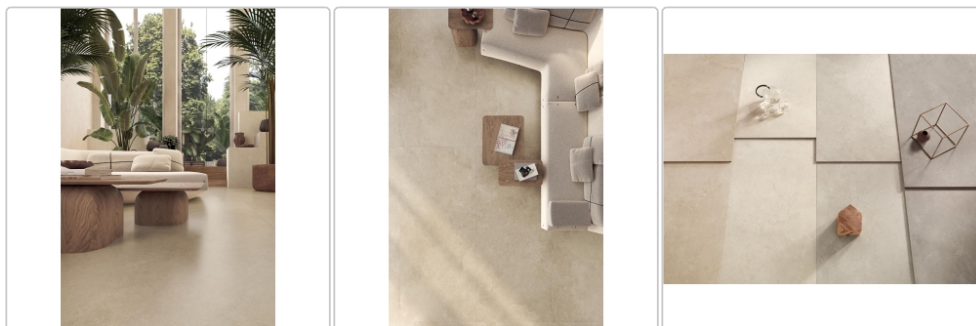

Art:	Boden- und Wandfliese
Oberfläche:	Naturale
Farbe:	Solaris Trani
Frostbeständig:	ja
Gewicht:	21,18 kg/m ²
Kalibriert:	ja
Material:	Feinsteinzeug
Materialstärke:	9 mm
Nennmass:	60x60 cm
Optik:	Steinoptik
Serie:	Solaris
Sortierung:	1. Sortierung
Stück je Paket:	4
Stück je Palette:	128
Rutschhemmung:	R10 A+B