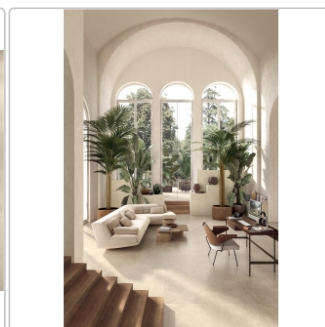

Produktinformation

Blustyle Solaris Trani Boden- und Wandfliese NAT 60x60 cm

Art-Nr.: ABGWSL20 / GTIN: 8026944419007 / Marke: [Blustyle](#)

Sonderangebot*

35,95EUR / m²

Sonderangebot 54,74EUR (Sie sparen 18,79EUR)

Grundpreis: 51,77EUR / Paket
inkl. 19% USt. zzgl. Versand

Mengenrabatt

Ab	32,95EUR - Sie sparen 21,79EUR,
46,08	Grundpreis: 47,45EUR / Paket
m²	

Lieferzeit: 3-4 Wochen - **WIRD FÜR SIE BESTELLT**