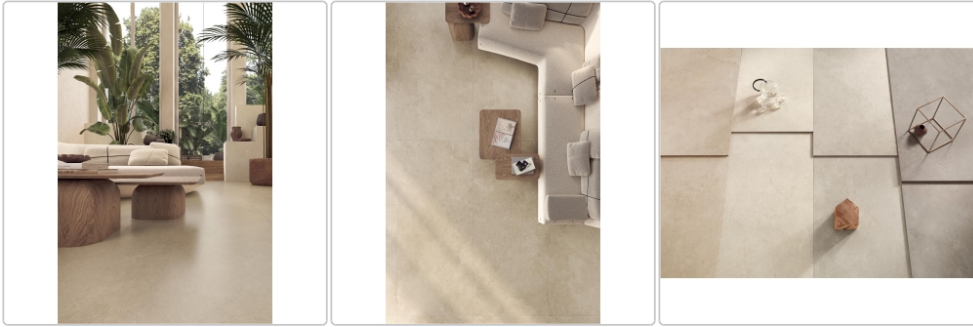

Art:	Boden- und Wandfliese
Oberfläche:	Honed
Farbe:	Solaris Trani
Frostbeständig:	ja
Gewicht:	21,18 kg/m ²
Kalibriert:	ja
Material:	Feinsteinzeug
Materialstärke:	9 mm
Nennmass:	60x60 cm
Optik:	Steinoptik
Serie:	Solaris
Sortierung:	1. Sortierung
Stück je Paket:	4
Stück je Palette:	128