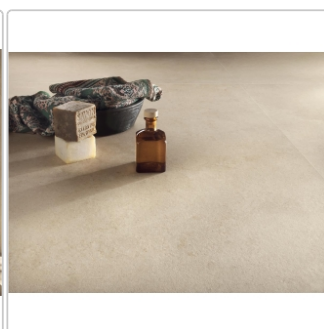

Produktinformation

Blustyle Solaris Trani Boden- und Wandfliese Honed 60x60 cm

Art-Nr.: ABGWSL25 / GTIN: 8026944418994 / Marke: [Blustyle](#)

Sonderangebot*

39,95EUR / m²

Sonderangebot 60,69EUR (Sie sparen 20,74EUR)

Grundpreis: 57,53EUR / Paket
inkl. 19% USt. zzgl. Versand

Mengenrabatt

Ab	36,95EUR - Sie sparen 23,74EUR,
46,08	Grundpreis: 53,21EUR / Paket
m²	

Lieferzeit: 3-4 Wochen - **WIRD FÜR SIE BESTELLT**