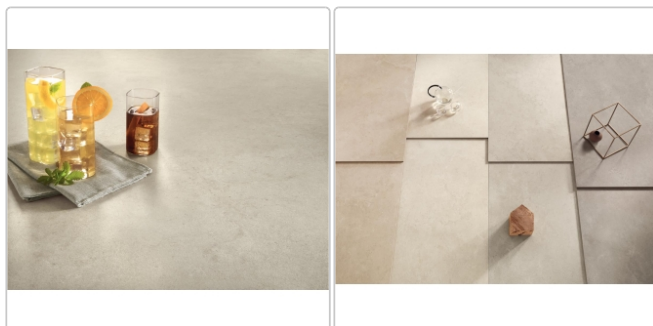

Art:	Boden- und Wandfliese
Oberfläche:	Naturale
Farbe:	Solaris Spalato
Frostbeständig:	ja
Gewicht:	21,18 kg/m ²
Kalibriert:	ja
Material:	Feinsteinzeug
Materialstärke:	9 mm
Nennmass:	60x60 cm
Optik:	Steinoptik
Serie:	Solaris
Sortierung:	1. Sortierung
Stück je Paket:	4
Stück je Palette:	128
Rutschhemmung:	R10 A+B