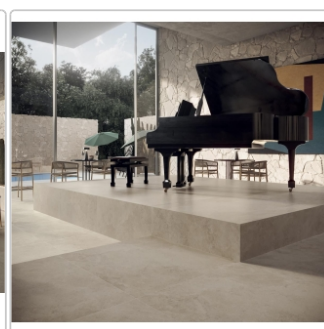

Produktinformation

Blustyle Solaris Spalato Boden- und Wandfliese NAT 60x60 cm

Art-Nr.: ABGWSL30 / GTIN: 8026944418970 / Marke: [Blustyle](#)

Sonderangebot*

35,95EUR / m²

Sonderangebot 54,74EUR (Sie sparen 18,79EUR)

Grundpreis: 51,77EUR / Paket
inkl. 19% USt. zzgl. Versand

Mengenrabatt

Ab	32,95EUR - Sie sparen 21,79EUR,
46,08	Grundpreis: 47,45EUR / Paket
m²	

Lieferzeit: 3-4 Wochen - **WIRD FÜR SIE
BESTELLT**