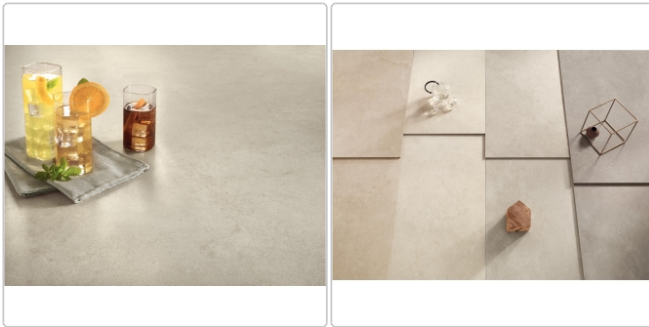

Produktinformation

Blustyle Solaris Spalato Boden- und Wandfliese Honed 60x60 cm

Art-Nr.: ABGWSL35 / GTIN: 8026944418963 / Marke: [Blustyle](#)

Sonderangebot*

39,95EUR / m²

Sonderangebot 60,69EUR (Sie sparen 20,74EUR)

Lieferzeit: 3-4 Wochen - **WIRD FÜR SIE**

BESTELLT

Produktinformation

| | |
|-------------------|-------------------------|
| Art: | Boden- und Wandfliese |
| Oberfläche: | Honed |
| Farbe: | Solaris Spalato |
| Frostbeständig: | ja |
| Gewicht: | 21,18 kg/m ² |
| Kalibriert: | ja |
| Material: | Feinsteinzeug |
| Materialstärke: | 9 mm |
| Nennmass: | 60x60 cm |
| Optik: | Steinoptik |
| Serie: | Solaris |
| Sortierung: | 1. Sortierung |
| Stück je Paket: | 4 |
| Stück je Palette: | 128 |