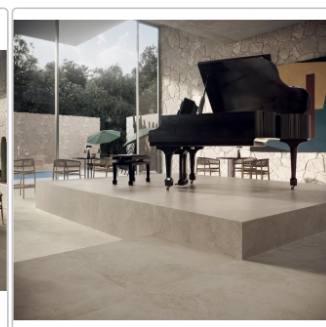

Produktinformation

Blustyle Solaris Spalato Boden- und Wandfliese Honed 60x60 cm

Art-Nr.: ABGWSL35 / GTIN: 8026944418963 / Marke: [Blustyle](#)

Sonderangebot*

39,95EUR / m²

Sonderangebot 60,69EUR (Sie sparen 20,74EUR)

Lieferzeit: 3-4 Wochen - **WIRD FÜR SIE**

BESTELLT

Produktinformation

| | |
|-------------------|-------------------------|
| Art: | Boden- und Wandfliese |
| Oberfläche: | Honed |
| Farbe: | Solaris Spalato |
| Frostbeständig: | ja |
| Gewicht: | 21,18 kg/m ² |
| Kalibriert: | ja |
| Material: | Feinsteinzeug |
| Materialstärke: | 9 mm |
| Nennmass: | 60x60 cm |
| Optik: | Steinoptik |
| Serie: | Solaris |
| Sortierung: | 1. Sortierung |
| Stück je Paket: | 4 |
| Stück je Palette: | 128 |