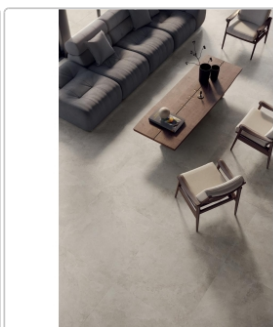

Produktinformation

Blustyle Solaris Rodi Boden- und Wandfliese NAT 60x60 cm

Art-Nr.: ABGWSL40 / GTIN: 8026944418949 / Marke: [Blustyle](#)

Sonderangebot*

35,95EUR / m²

Sonderangebot 54,74EUR (Sie sparen 18,79EUR)

Grundpreis: 51,77EUR / Paket
inkl. 19% USt. zzgl. Versand

Mengenrabatt

Ab	32,95EUR - Sie sparen 21,79EUR,
46,08	Grundpreis: 47,45EUR / Paket
m²	

Lieferzeit: 3-4 Wochen - **WIRD FÜR SIE BESTELLT**