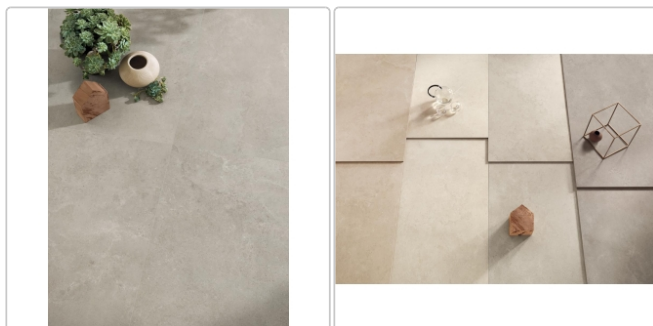

Produktinformation

Blustyle Solaris Rodi Boden- und Wandfliese NAT 60x60 cm

Art-Nr.: ABGWSL40 / GTIN: 8026944418949 / Marke: [Blustyle](#)

Sonderangebot*

35,95EUR / m²

Sonderangebot 54,74EUR (Sie sparen 18,79EUR)

Art:	Boden- und Wandfliese
Oberfläche:	Naturale
Farbe:	Solaris Rodi
Frostbeständig:	ja
Gewicht:	21,18 kg/m ²
Kalibriert:	ja
Material:	Feinsteinzeug
Materialstärke:	9 mm
Nennmass:	60x60 cm
Optik:	Steinoptik
Serie:	Solaris
Sortierung:	1. Sortierung
Stück je Paket:	4
Stück je Palette:	128
Rutschhemmung:	R10 A+B