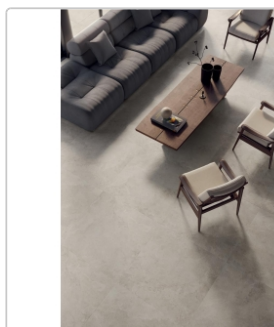

Produktinformation

Blustyle Solaris Rodi Boden- und Wandfliese NAT 60x60 cm

Art-Nr.: ABGWSL40 / GTIN: 8026944418949 / Marke: [Blustyle](#)

Sonderangebot*

35,95EUR / m²

Sonderangebot 54,74EUR (Sie sparen 18,79EUR)

Grundpreis: 51,77EUR / Paket
inkl. 19% USt. zzgl. Versand

Mengenrabatt

Ab	32,95EUR - Sie sparen 21,79EUR,
46,08	Grundpreis: 47,45EUR / Paket
m²	

Lieferzeit: 3-4 Wochen - **WIRD FÜR SIE BESTELLT**