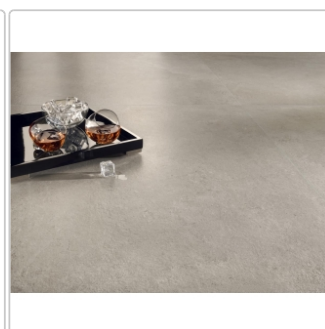

Produktinformation

Blustyle Solaris Rodi Boden- und Wandfliese Honed 60x60 cm

Art-Nr.: ABGWSL45 / GTIN: 8026944418932 / Marke: [Blustyle](#)

Sonderangebot*

39,95EUR / m²

Sonderangebot 60,69EUR (Sie sparen 20,74EUR)

Grundpreis: 57,53EUR / Paket
inkl. 19% USt. zzgl. Versand

Mengenrabatt

Ab	36,95EUR - Sie sparen 23,74EUR,
46,08	Grundpreis: 53,21EUR / Paket
m²	

Lieferzeit: 3-4 Wochen - **WIRD FÜR SIE BESTELLT**