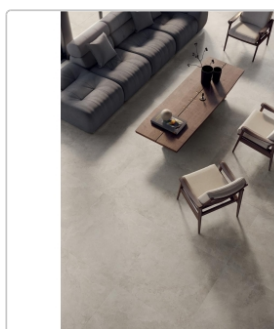

Produktinformation

Blustyle Solaris Rodi Boden- und Wandfliese Honed 60x60 cm

Art-Nr.: ABGWSL45 / GTIN: 8026944418932 / Marke: [Blustyle](#)

Sonderangebot*

39,95EUR / m²

Sonderangebot 60,69EUR (Sie sparen 20,74EUR)

Grundpreis: 57,53EUR / Paket
inkl. 19% USt. zzgl. Versand

Mengenrabatt

Ab	36,95EUR - Sie sparen 23,74EUR,
46,08	Grundpreis: 53,21EUR / Paket
m²	

Lieferzeit: 3-4 Wochen - **WIRD FÜR SIE BESTELLT**