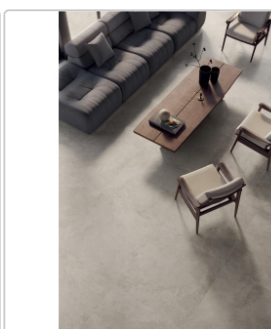

Produktinformation

Blustyle Solaris Rodi Boden- und Wandfliese Honed 60x60 cm

Art-Nr.: ABGWSL45 / GTIN: 8026944418932 / Marke: [Blustyle](#)

Sonderangebot*

39,95EUR / m²

Sonderangebot 60,69EUR (Sie sparen 20,74EUR)

Grundpreis: 57,53EUR / Paket
inkl. 19% USt. zzgl. Versand

Mengenrabatt

Ab	36,95EUR - Sie sparen 23,74EUR,
46,08	Grundpreis: 53,21EUR / Paket
m²	

Lieferzeit: 3-4 Wochen - **WIRD FÜR SIE BESTELLT**