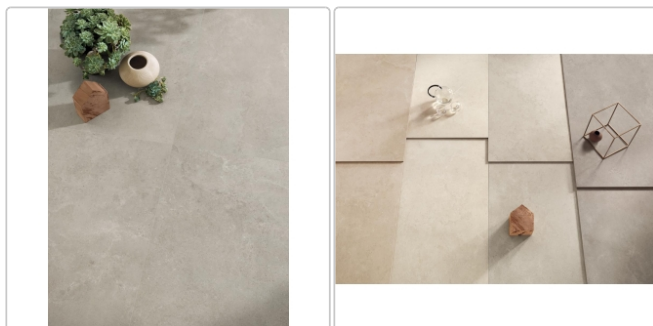

Produktinformation

Blustyle Solaris Rodi Boden- und Wandfliese Honed 60x60 cm

Art-Nr.: ABGWSL45 / GTIN: 8026944418932 / Marke: [Blustyle](#)

Sonderangebot*

39,95EUR / m²

Sonderangebot 60,69EUR (Sie sparen 20,74EUR)

Art:	Boden- und Wandfliese
Oberfläche:	Honed
Farbe:	Solaris Rodi
Frostbeständig:	ja
Gewicht:	21,18 kg/m ²
Kalibriert:	ja
Material:	Feinsteinzeug
Materialstärke:	9 mm
Nennmass:	60x60 cm
Optik:	Steinoptik
Serie:	Solaris
Sortierung:	1. Sortierung
Stück je Paket:	4
Stück je Palette:	128