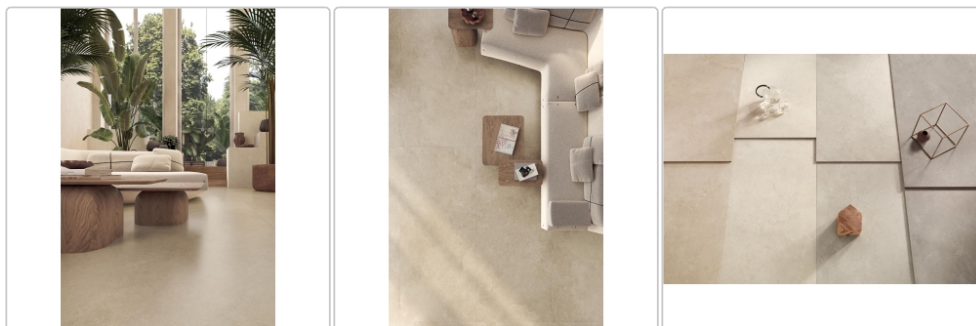

Art:	Boden- und Wandfliese
Oberfläche:	Naturale
Farbe:	Solaris Trani
Frostbeständig:	ja
Gewicht:	20,74 kg/m ²
Kalibriert:	ja
Material:	Feinsteinzeug
Materialstärke:	9 mm
Nennmass:	90x90 cm
Optik:	Steinoptik
Serie:	Solaris
Sortierung:	1. Sortierung
Stück je Paket:	2
Stück je Palette:	50
Rutschhemmung:	R10 A+B