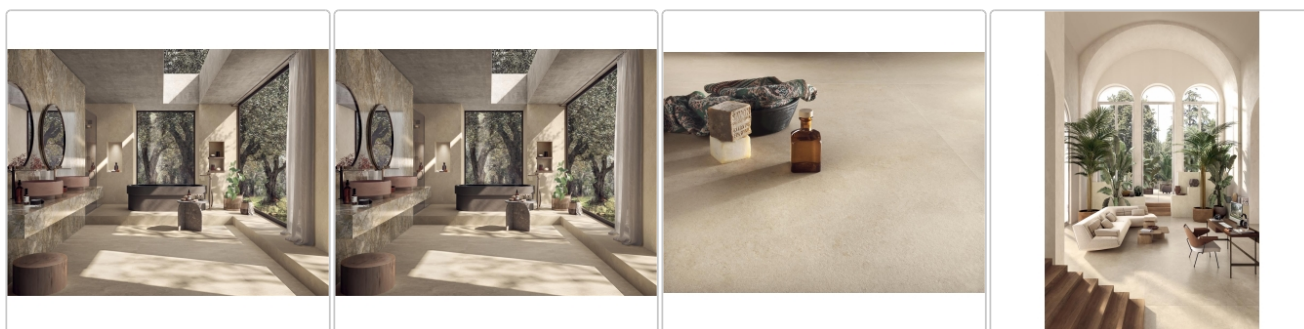

Produktinformation

Blustyle Solaris Trani Boden- und Wandfliese NAT 90x90 cm

Art-Nr.: ABGGSL20 / GTIN: 8026944419175 / Marke: [Blustyle](#)

Sonderangebot*

42,95EUR / m²

Sonderangebot 72,59EUR (Sie sparen 29,64EUR)

Grundpreis: 69,58EUR / Paket
inkl. 19% USt. zzgl. Versand

Mengenrabatt

Ab	39,95EUR - Sie sparen 32,64EUR,
40,5	Grundpreis: 64,72EUR / Paket
m²	

Lieferzeit: 3-4 Wochen - **WIRD FÜR SIE BESTELLT**