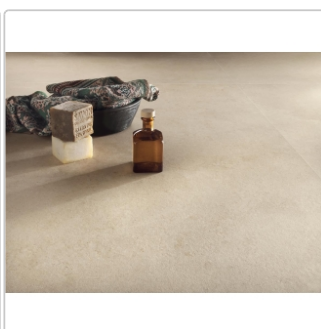

Produktinformation

Blustyle Solaris Trani Boden- und Wandfliese Honed 90x90 cm

Art-Nr.: ABGGSL25 / GTIN: 8026944419168 / Marke: [Blustyle](#)

Sonderangebot*

45,95EUR / m²

Sonderangebot 79,14EUR (Sie sparen 33,19EUR)

Grundpreis: 74,44EUR / Paket
inkl. 19% USt. zzgl. Versand

Mengenrabatt

Ab	42,95EUR - Sie sparen 36,19EUR,
40,5	Grundpreis: 69,58EUR / Paket
m²	

Lieferzeit: 3-4 Wochen - **WIRD FÜR SIE BESTELLT**