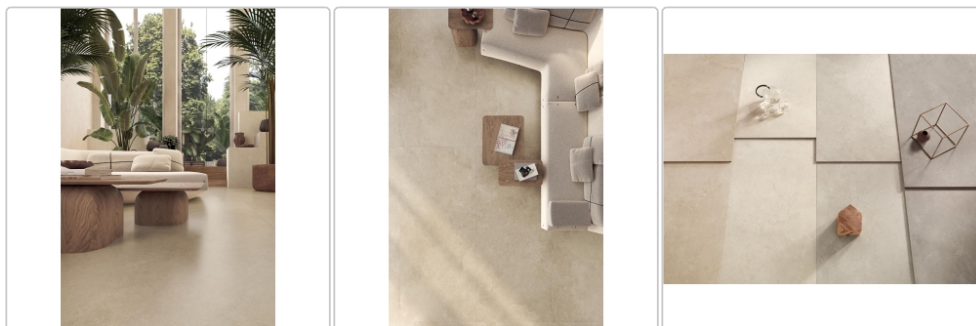

Art:	Boden- und Wandfliese
Oberfläche:	Honed
Farbe:	Solaris Trani
Frostbeständig:	ja
Gewicht:	20,74 kg/m ²
Kalibriert:	ja
Material:	Feinsteinzeug
Materialstärke:	9 mm
Nennmass:	90x90 cm
Optik:	Steinoptik
Serie:	Solaris
Sortierung:	1. Sortierung
Stück je Paket:	2
Stück je Palette:	50