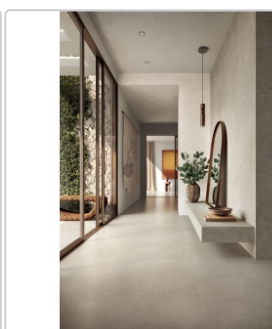

## Produktinformation

Art:	Boden- und Wandfliese
Oberfläche:	Naturale
Farbe:	Solaris Spalato
Frostbeständig:	ja
Gewicht:	20,74 kg/m <sup>2</sup>
Kalibriert:	ja
Material:	Feinsteinzeug
Materialstärke:	9 mm
Nennmass:	90x90 cm
Optik:	Steinoptik
Serie:	Solaris
Sortierung:	1. Sortierung
Stück je Paket:	2
Stück je Palette:	50
Rutschhemmung:	R10 A+B