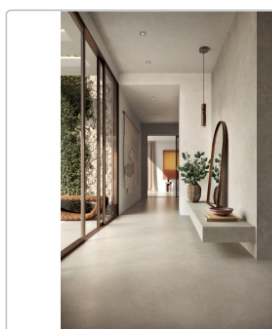

## Produktinformation

Art:	Boden- und Wandfliese
Oberfläche:	Naturale
Farbe:	Solaris Spalato
Frostbeständig:	ja
Gewicht:	20,74 kg/m <sup>2</sup>
Kalibriert:	ja
Material:	Feinsteinzeug
Materialstärke:	9 mm
Nennmass:	90x90 cm
Optik:	Steinoptik
Serie:	Solaris
Sortierung:	1. Sortierung
Stück je Paket:	2
Stück je Palette:	50
Rutschhemmung:	R10 A+B