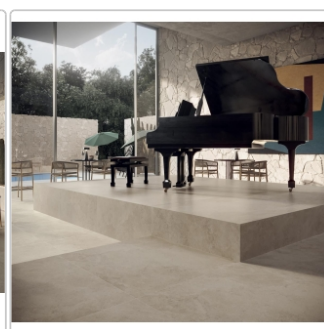

## Produktinformation

Art:	Boden- und Wandfliese
Oberfläche:	Naturale
Farbe:	Solaris Spalato
Frostbeständig:	ja
Gewicht:	20,74 kg/m <sup>2</sup>
Kalibriert:	ja
Material:	Feinsteinzeug
Materialstärke:	9 mm
Nennmass:	90x90 cm
Optik:	Steinoptik
Serie:	Solaris
Sortierung:	1. Sortierung
Stück je Paket:	2
Stück je Palette:	50
Rutschhemmung:	R10 A+B