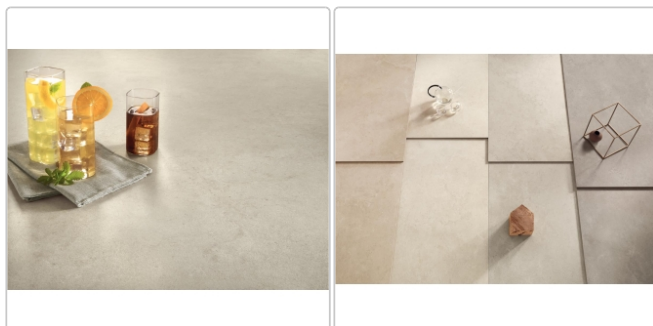

## Produktinformation

Art:	Boden- und Wandfliese
Oberfläche:	Naturale
Farbe:	Solaris Spalato
Frostbeständig:	ja
Gewicht:	20,74 kg/m <sup>2</sup>
Kalibriert:	ja
Material:	Feinsteinzeug
Materialstärke:	9 mm
Nennmass:	90x90 cm
Optik:	Steinoptik
Serie:	Solaris
Sortierung:	1. Sortierung
Stück je Paket:	2
Stück je Palette:	50
Rutschhemmung:	R10 A+B