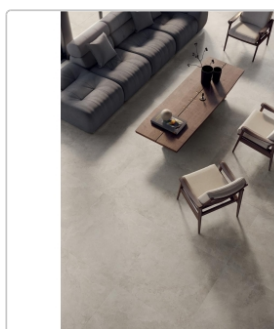

## Produktinformation

Art:	Boden- und Wandfliese
Oberfläche:	Naturale
Farbe:	Solaris Rodi
Frostbeständig:	ja
Gewicht:	20,74 kg/m <sup>2</sup>
Kalibriert:	ja
Material:	Feinsteinzeug
Materialstärke:	9 mm
Nennmass:	90x90 cm
Optik:	Steinoptik
Serie:	Solaris
Sortierung:	1. Sortierung
Stück je Paket:	2
Stück je Palette:	50
Rutschhemmung:	R10 A+B