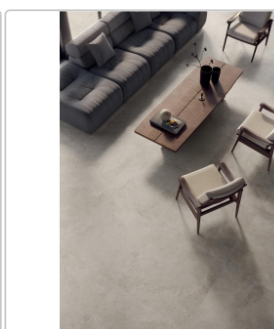

## Produktinformation

Art:	Boden- und Wandfliese
Oberfläche:	Naturale
Farbe:	Solaris Rodi
Frostbeständig:	ja
Gewicht:	20,74 kg/m <sup>2</sup>
Kalibriert:	ja
Material:	Feinsteinzeug
Materialstärke:	9 mm
Nennmass:	90x90 cm
Optik:	Steinoptik
Serie:	Solaris
Sortierung:	1. Sortierung
Stück je Paket:	2
Stück je Palette:	50
Rutschhemmung:	R10 A+B