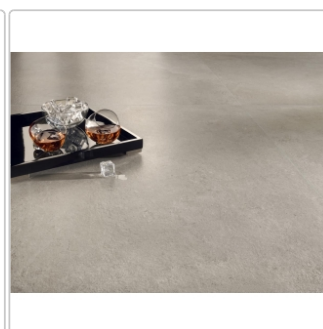

## Produktinformation

Art:	Boden- und Wandfliese
Oberfläche:	Naturale
Farbe:	Solaris Rodi
Frostbeständig:	ja
Gewicht:	20,74 kg/m <sup>2</sup>
Kalibriert:	ja
Material:	Feinsteinzeug
Materialstärke:	9 mm
Nennmass:	90x90 cm
Optik:	Steinoptik
Serie:	Solaris
Sortierung:	1. Sortierung
Stück je Paket:	2
Stück je Palette:	50
Rutschhemmung:	R10 A+B