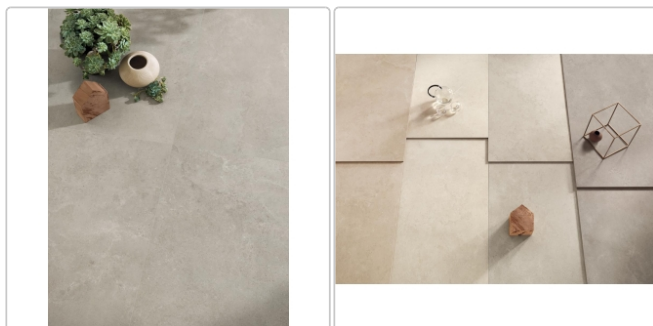

## Produktinformation

Art:	Boden- und Wandfliese
Oberfläche:	Naturale
Farbe:	Solaris Rodi
Frostbeständig:	ja
Gewicht:	20,74 kg/m <sup>2</sup>
Kalibriert:	ja
Material:	Feinsteinzeug
Materialstärke:	9 mm
Nennmass:	90x90 cm
Optik:	Steinoptik
Serie:	Solaris
Sortierung:	1. Sortierung
Stück je Paket:	2
Stück je Palette:	50
Rutschhemmung:	R10 A+B