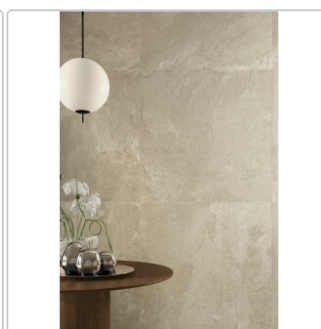

Produktinformation

Blustyle Geos Shore Natural Boden- und Wandfliese 120x120 cm

Art-Nr.: ABG8GE40 / GTIN: 8026944422007 / Marke: [Blustyle](#)

49,95EUR / m²

Grundpreis: 143,86EUR / Paket
inkl. 19% USt. zzgl. Versand

Mengenrabatt

Ab	46,95EUR - Sie sparen 3,00EUR,
57,6	Grundpreis: 135,22EUR / Paket
m ²	

Lieferzeit: 3-4 Wochen - **WIRD FÜR SIE BESTELLT**

Produktinformation

Art:	Boden- und Wandfliese
Farbe:	Geos Shore
Frostbeständig:	ja
Gewicht:	22,08 kg/m ²
Kalibriert:	ja
Material:	Feinsteinzeug
Materialstärke:	9 mm
Nennmass:	120x120 cm
Oberfläche:	Naturale
Optik:	Natursteinoptik
Rutschhemmung:	R10 A+B
Serie:	Geos
Sortierung:	1. Sortierung
Stück je Paket:	2
Stück je Palette:	40
