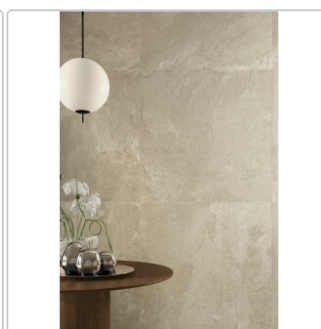

Produktinformation

Blustyle Geos Shore Natural Boden- und Wandfliese 120x120 cm

Art-Nr.: ABG8GE40 / GTIN: 8026944422007 / Marke: [Blustyle](#)

49,95EUR / m²

Grundpreis: 143,86EUR / Paket
inkl. 19% USt. zzgl. Versand

Mengenrabatt

Ab	46,95EUR - Sie sparen 3,00EUR,
57,6	Grundpreis: 135,22EUR / Paket
m ²	

Lieferzeit: 3-4 Wochen - **WIRD FÜR SIE BESTELLT**

Produktinformation

Art:	Boden- und Wandfliese
Farbe:	Geos Shore
Frostbeständig:	ja
Gewicht:	22,08 kg/m ²
Kalibriert:	ja
Material:	Feinsteinzeug
Materialstärke:	9 mm
Nennmass:	120x120 cm
Oberfläche:	Naturale (R10)
Optik:	Natursteinoptik
Rutschhemmung:	R10 A+B
Serie:	Geos
Sortierung:	1. Sortierung
Stück je Paket:	2
Stück je Palette:	40
