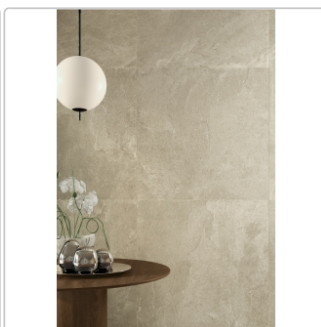

Produktinformation

Blustyle Geos Shore Natural Boden- und Wandfliese 60x120 cm

Art-Nr.: ABGXGE40 / GTIN: 8026944422069 / Marke: [Blustyle](#)

42,95EUR / m²

Grundpreis: 61,85EUR / Paket
inkl. 19% USt. zzgl. Versand

Produktinformation

| | |
|-------------------|-------------------------|
| Art: | Boden- und Wandfliese |
| Farbe: | Geos Shore |
| Frostbeständig: | ja |
| Gewicht: | 22,08 kg/m ² |
| Kalibriert: | ja |
| Material: | Feinsteinzeug |
| Materialstärke: | 9 mm |
| Nennmass: | 60x120 cm |
| Oberfläche: | Naturale |
| Optik: | Natursteinoptik |
| Rutschhemmung: | R10 A+B |
| Serie: | Geos |
| Sortierung: | 1. Sortierung |
| Stück je Paket: | 2 |
| Stück je Palette: | 72 |
