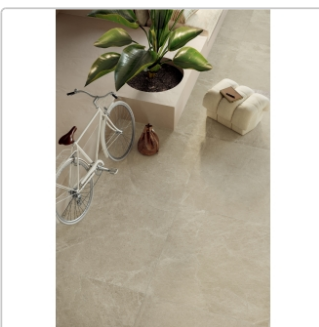

Produktinformation

Blustyle Geos Shore Natural Boden- und Wandfliese 60x120 cm

Art-Nr.: ABGXGE40 / GTIN: 8026944422069 / Marke: [Blustyle](#)

42,95EUR / m²

Grundpreis: 61,85EUR / Paket
inkl. 19% USt. zzgl. Versand

Mengenrabatt

Ab	39,95EUR - Sie sparen 3,00EUR,
51,84	Grundpreis: 57,53EUR / Paket
m ²	

Lieferzeit: 3-4 Wochen - **WIRD FÜR SIE BESTELLT**

Produktinformation

Art:	Boden- und Wandfliese
Farbe:	Geos Shore
Frostbeständig:	ja
Gewicht:	22,08 kg/m ²
Kalibriert:	ja
Material:	Feinsteinzeug
Materialstärke:	9 mm
Nennmass:	60x120 cm
Oberfläche:	Naturale (R10)
Optik:	Natursteinoptik
Rutschhemmung:	R10 A+B
Serie:	Geos
Sortierung:	1. Sortierung
Stück je Paket:	2
Stück je Palette:	72
