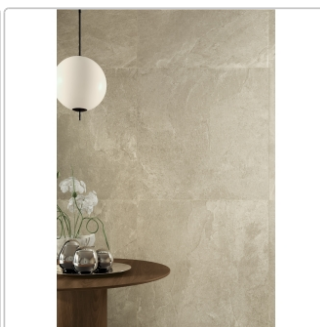

Produktinformation

Blustyle Geos Shore Natural Boden- und Wandfliese 60x120 cm

Art-Nr.: ABGXGE40 / GTIN: 8026944422069 / Marke: [Blustyle](#)

42,95EUR / m²

Grundpreis: 61,85EUR / Paket
inkl. 19% USt. zzgl. Versand

Mengenrabatt

Ab	39,95EUR - Sie sparen 3,00EUR,
51,84	Grundpreis: 57,53EUR / Paket
m ²	

Lieferzeit: 3-4 Wochen - **WIRD FÜR SIE BESTELLT**

Produktinformation

Art:	Boden- und Wandfliese
Farbe:	Geos Shore
Frostbeständig:	ja
Gewicht:	22,08 kg/m ²
Kalibriert:	ja
Material:	Feinsteinzeug
Materialstärke:	9 mm
Nennmass:	60x120 cm
Oberfläche:	Naturale (R10)
Optik:	Natursteinoptik
Rutschhemmung:	R10 A+B
Serie:	Geos
Sortierung:	1. Sortierung
Stück je Paket:	2
Stück je Palette:	72
