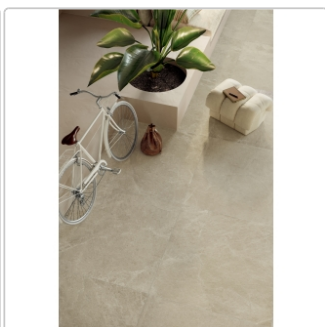

Produktinformation

Blustyle Geos Shore Natural Boden- und Wandfliese 60x120 cm

Art-Nr.: ABGXGE40 / GTIN: 8026944422069 / Marke: [Blustyle](#)

42,95EUR / m²

Grundpreis: 61,85EUR / Paket
inkl. 19% USt. zzgl. Versand

Produktinformation

| | |
|-------------------|-------------------------|
| Art: | Boden- und Wandfliese |
| Farbe: | Geos Shore |
| Frostbeständig: | ja |
| Gewicht: | 22,08 kg/m ² |
| Kalibriert: | ja |
| Material: | Feinsteinzeug |
| Materialstärke: | 9 mm |
| Nennmass: | 60x120 cm |
| Oberfläche: | Naturale |
| Optik: | Natursteinoptik |
| Rutschhemmung: | R10 A+B |
| Serie: | Geos |
| Sortierung: | 1. Sortierung |
| Stück je Paket: | 2 |
| Stück je Palette: | 72 |
